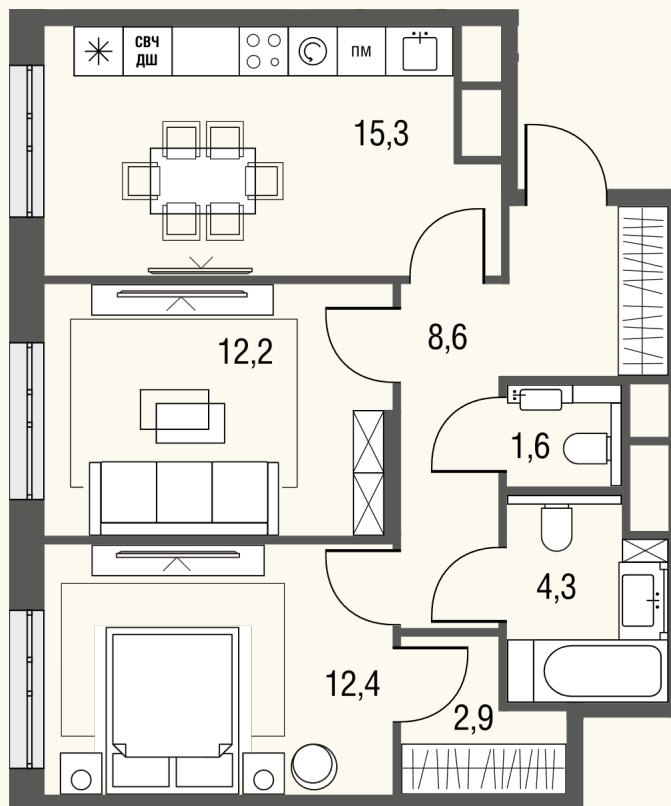

# КВАРТИРА №984

Номер	Комнат	Площадь
984	2	58.6 м2
Этаж	Корпус	Сдача
21	2	сдан

**26 992 367 ₽**

Отделка – без отделки