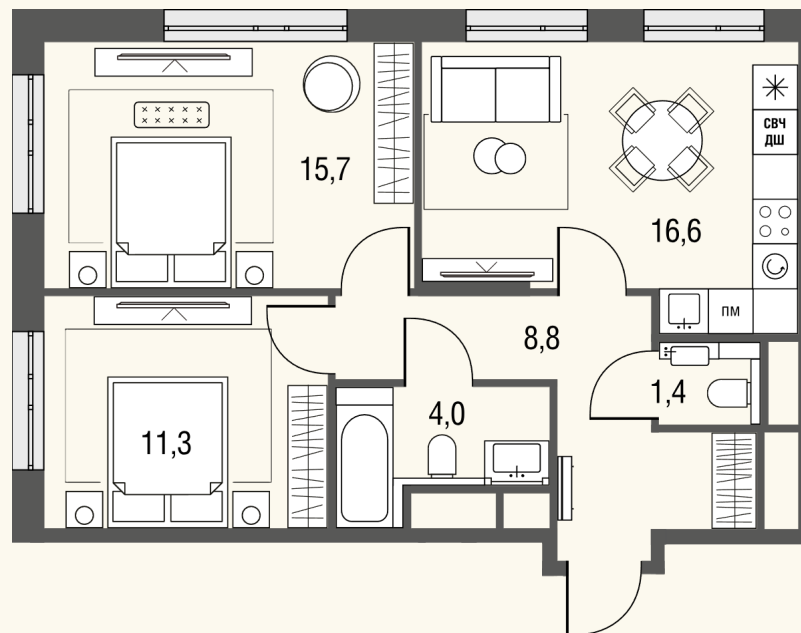

# КВАРТИРА №985

Номер 985	Комнат 3	Площадь 59.5 м2
Этаж 21	Корпус 2	Сдача сдан

**29 308 736 ₽**

Отделка — без отделки