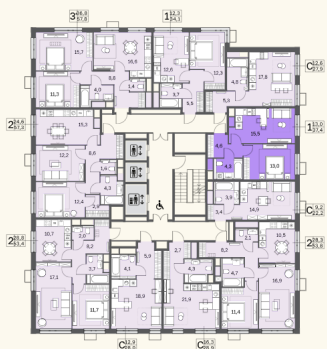

КВАРТИРА №1028

Номер 1028	Комнат 1	Площадь 38,5 м2
Этаж 25	Корпус 2	Сдача сдан

20 305 148 ₽

Отделка – без отделки