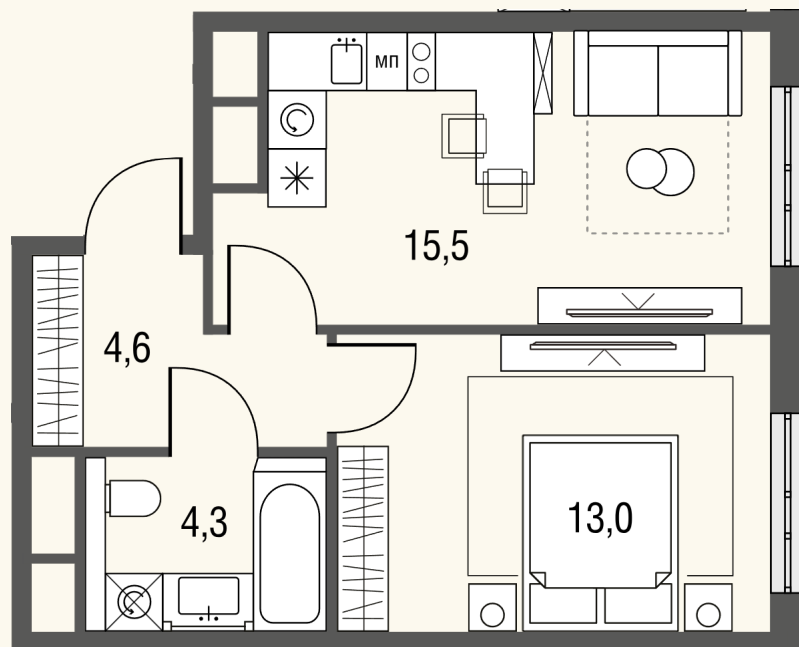

КВАРТИРА №1028

Номер 1028	Комнат 1	Площадь 38,5 м2
Этаж 25	Корпус 2	Сдача сдан

20 305 148 ₽

Отделка – без отделки