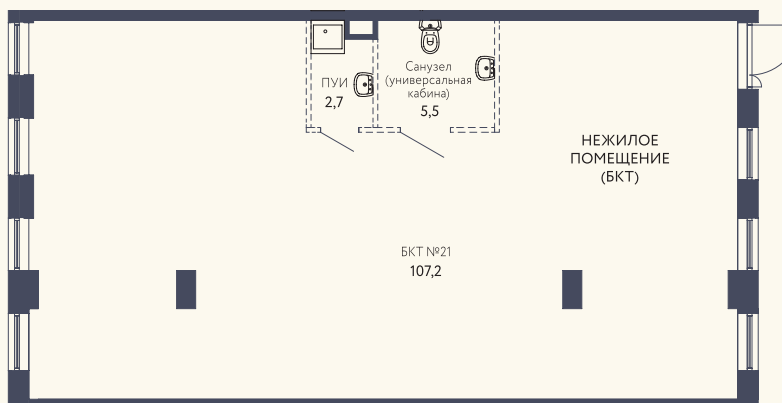

# ПОМЕЩЕНИЕ №22Н

Номер 22Н  
Секция 12  
Корпус 4  
Площадь 115.4 м2  
Сдача I 2026

Цена, Р/м2 34 816 180

**34 816 180 Р**