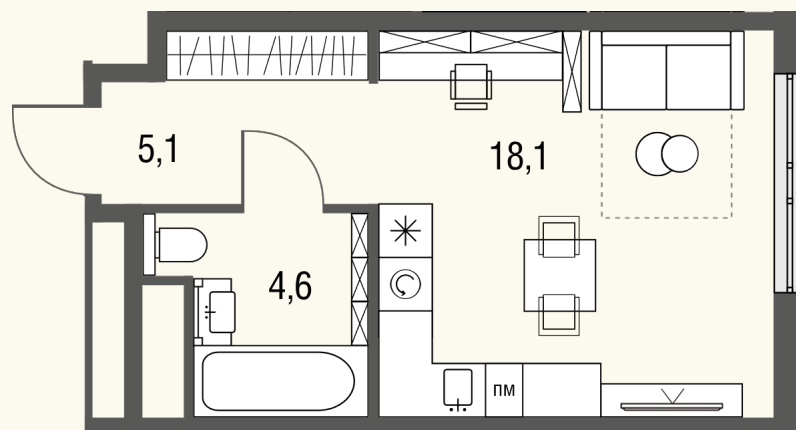

КВАРТИРА №1213

Номер 1213	Комнат Студия	Площадь 27.9 м2
Этаж 13	Корпус 2	Сдача сдан

12 686 458 ₽
14 925 245 ₽

Отделка — предчистовая