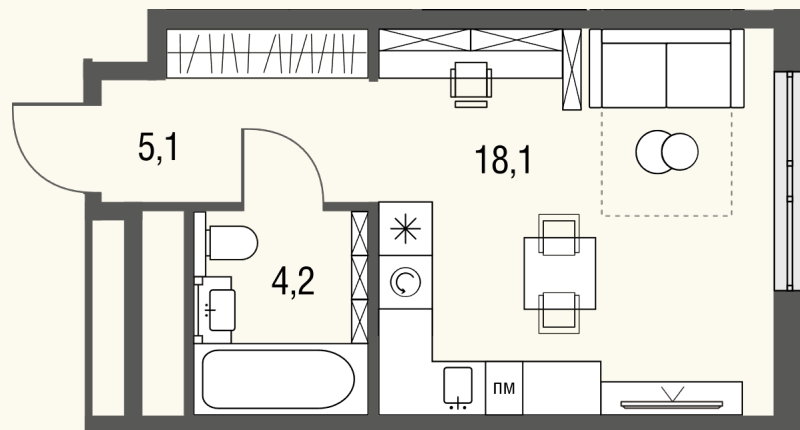

**ФОРМУЛА
СЧАСТЛИВОЙ
ЖИЗНИ**

КВАРТИРА №1235

Номер 1235	Комнат Студия	Площадь 27,5 м2
Этаж 15	Корпус 2	Сдача сдан

13 349 284 ₽
14 832 538 ₽

Отделка — предчистовая

КОНТАКТЫ

ОТДЕЛ ПРОДАЖ

Телефон