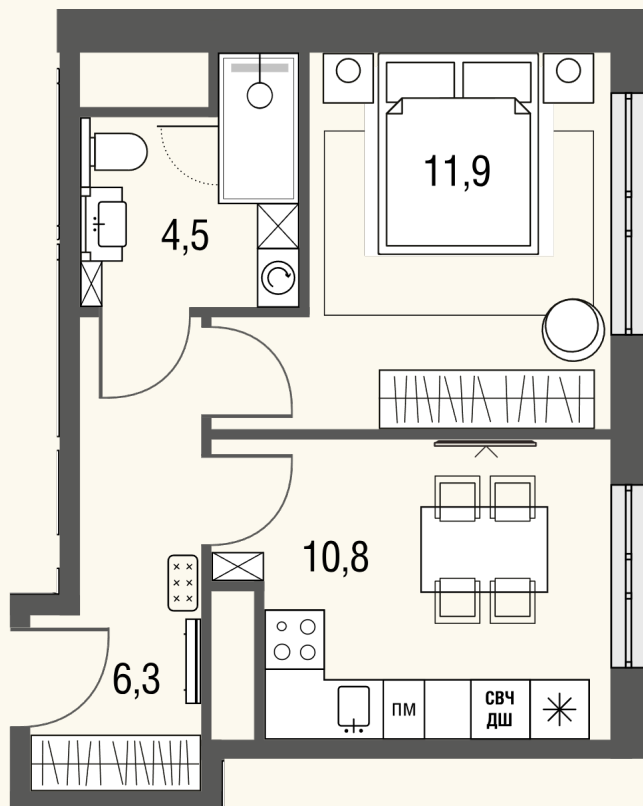

# КВАРТИРА №1244

Номер 1244	Комнат 1	Площадь 33.8 м2
Этаж 16	Корпус 2	Сдача сдан

**18 679 375 ₽**

Отделка – предчистовая