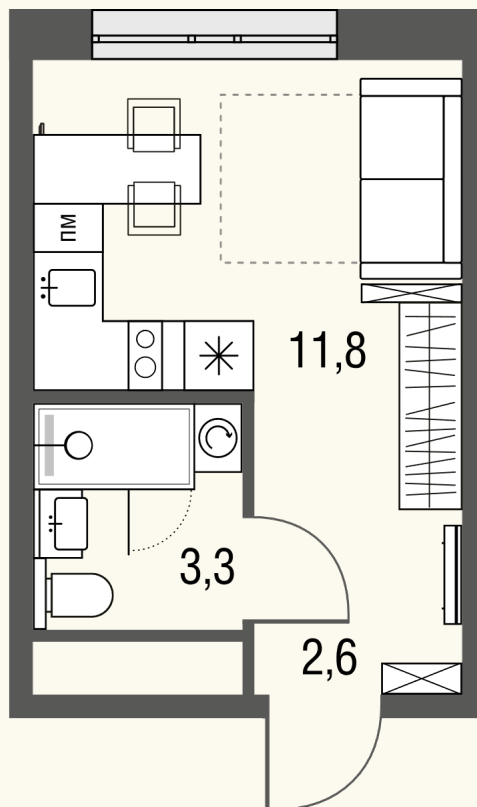

ФОРМУЛА СЧАСТЛИВОЙ ЖИЗНИ

КВАРТИРА №1342

Номер 1342	Комнат Студия	Площадь 17.9 м2
Этаж 25	Корпус 2	Сдача сдан

10 201 279 ₹
12 594 172 ₹

Отделка — предчистовая

КОНТАКТЫ

ОТДЕЛ ПРОДАЖ

Телефон