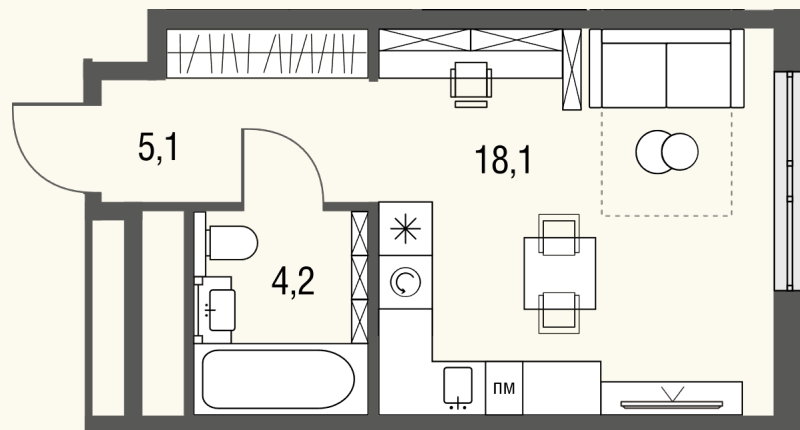

**ФОРМУЛА
СЧАСТЛИВОЙ
ЖИЗНИ**

КВАРТИРА №1345

Номер 1345	Комнат Студия	Площадь 27.4 м2
Этаж 25	Корпус 2	Сдача сдан

13 673 600 ₽
15 192 889 ₽

Отделка — предчистовая

КОНТАКТЫ

ОТДЕЛ ПРОДАЖ

Телефон