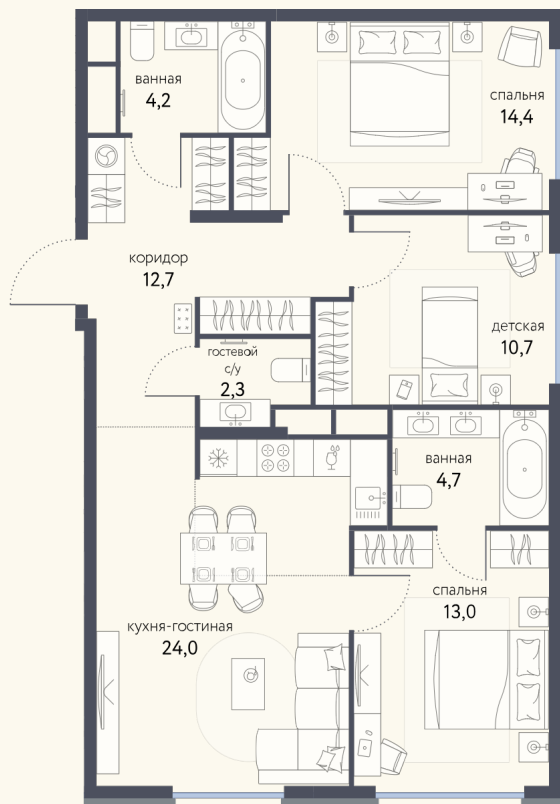

КВАРТИРА №73

Номер	Комнат	Площадь
73	4	86 м2
Этаж	Корпус	Одача
11	3	I 2026

30 464 225 ₽

Отделка — без отделки

КОНТАКТЫ

ОТДЕЛ ПРОДАЖ

Телефон

+7 (495) 104-81-63