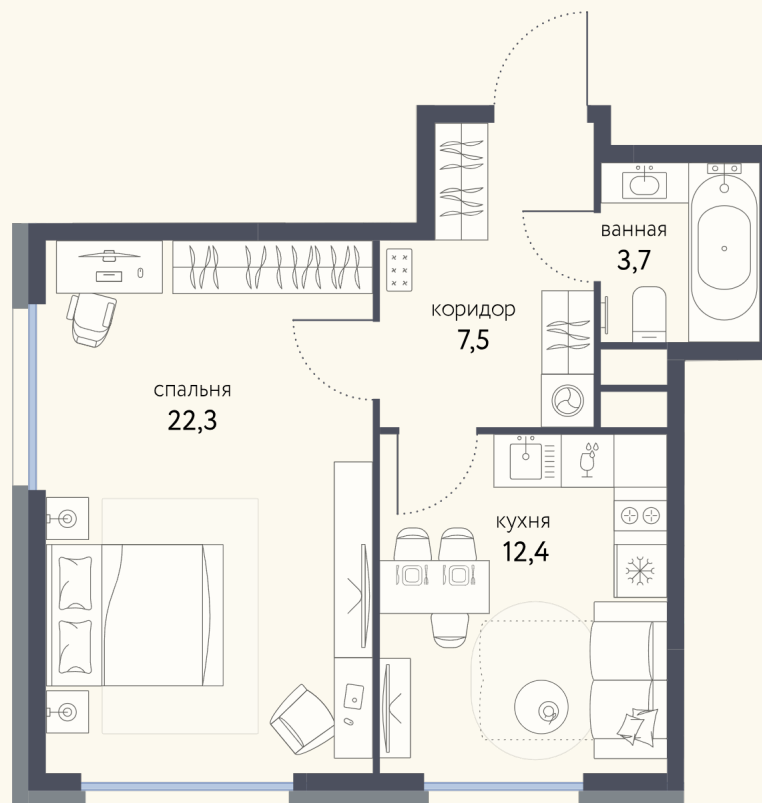

КВАРТИРА №123

Номер 123	Комнат 1	Площадь 45.9 м2
Этаж 17	Корпус 3	Сдача I 2026

20 098 470 ₽

Отделка — без отделки

КОНТАКТЫ

ОТДЕЛ ПРОДАЖ

Телефон

+7 (495) 104-81-63