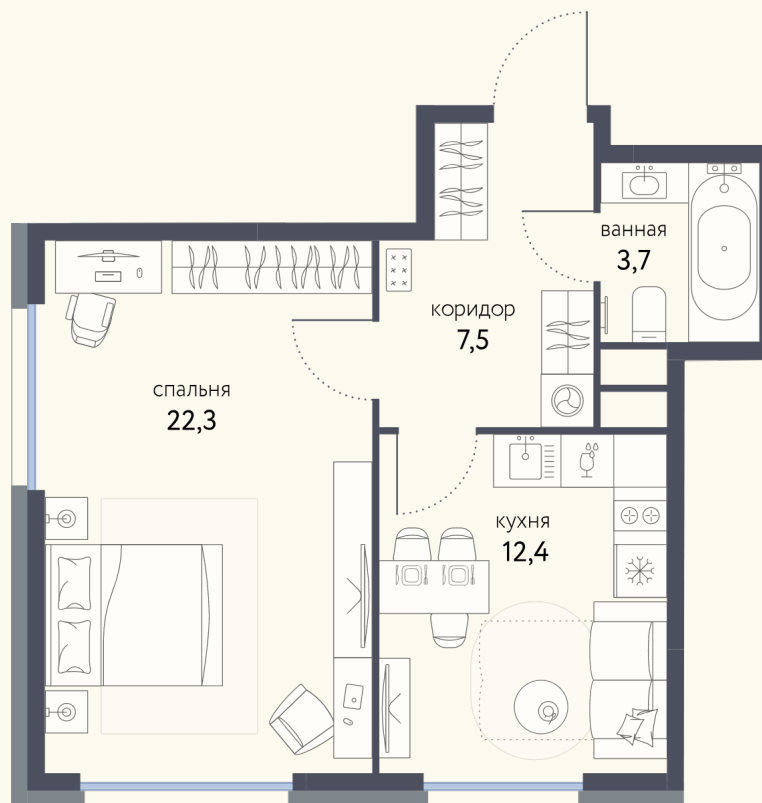

КВАРТИРА №155

Номер 155	Комнат 1	Площадь 45.9 м2
Этаж 21	Корпус 3	Сдача I 2026

21 213 926 ₽

Отделка — без отделки

КОНТАКТЫ

ОТДЕЛ ПРОДАЖ

Телефон

+7 (495) 104-81-63