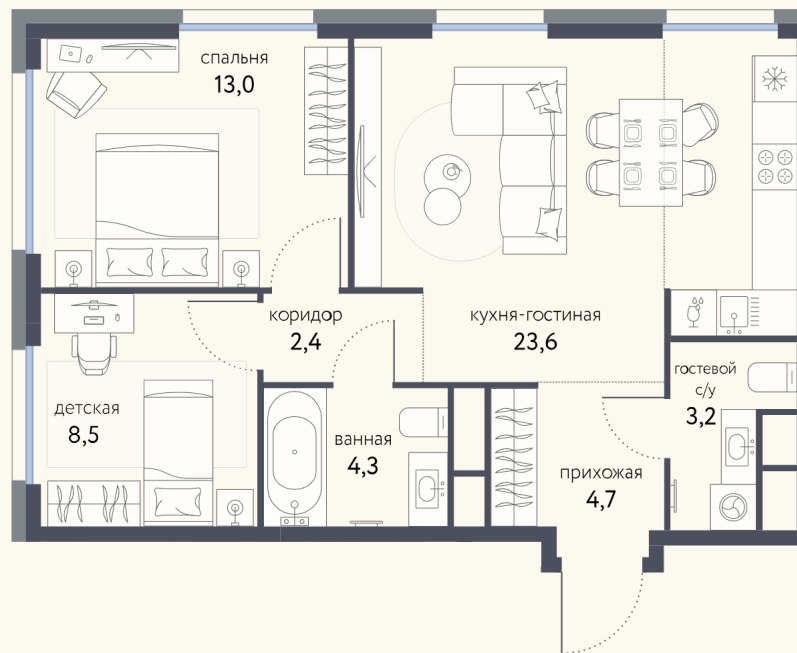

КВАРТИРА №158

Номер 158	Комнат 3	Площадь 59.7 м2
Этаж 21	Корпус 3	Сдача I 2026

24 079 034 Р

Отделка — без отделки

КОНТАКТЫ

ОТДЕЛ ПРОДАЖ

Телефон

+7 (495) 104-81-63