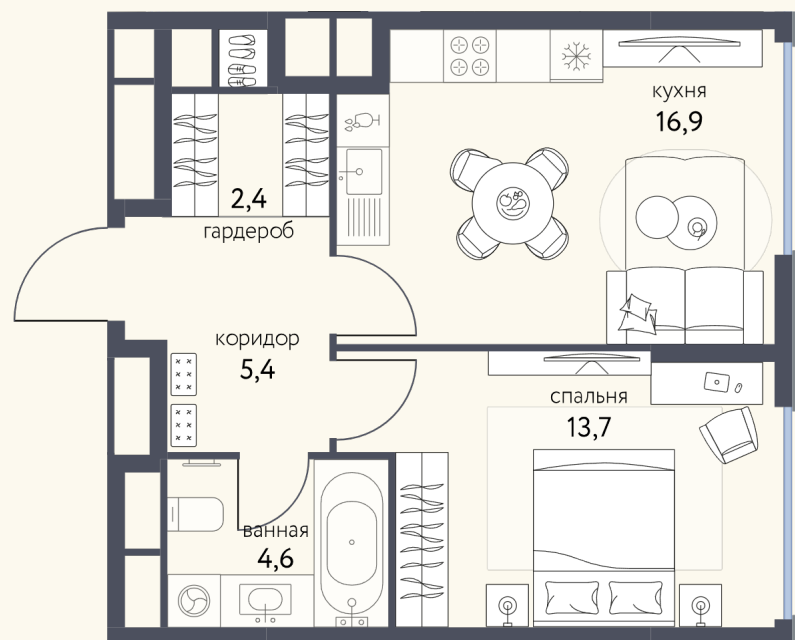

# КВАРТИРА №368

Номер <b>368</b>	Комнат <b>1</b>	Площадь <b>43 м2</b>
Этаж <b>9</b>	Корпус <b>3</b>	Сдача <b>I 2026</b>

**17 874 168 ₽**

21 028 433 ₽

Отделка — чистовая