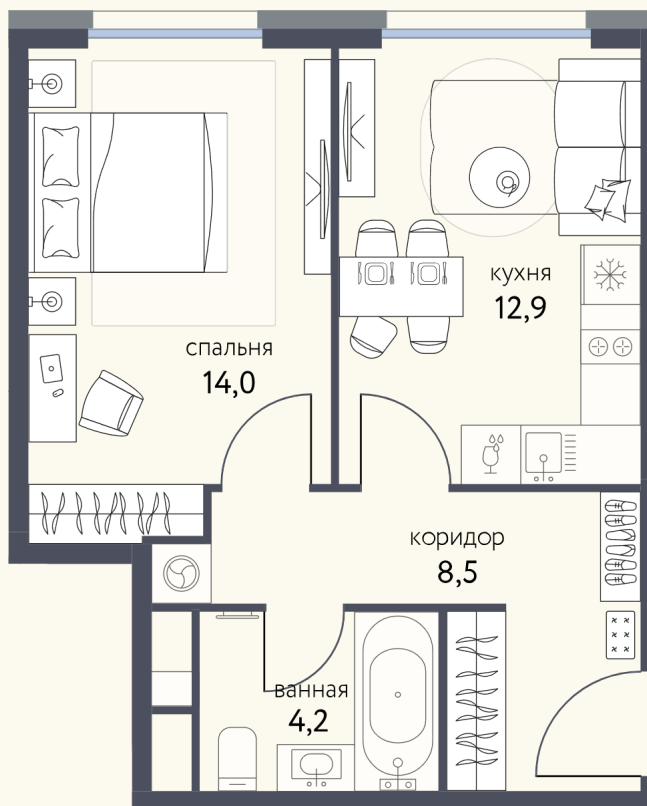

КВАРТИРА №510

Номер 510	Комнат 1	Площадь 39,6 м2
Этаж 25	Корпус 3	Сдача I 2026

17 221 964 ₽

20 261 134 ₽

Отделка — чистовая