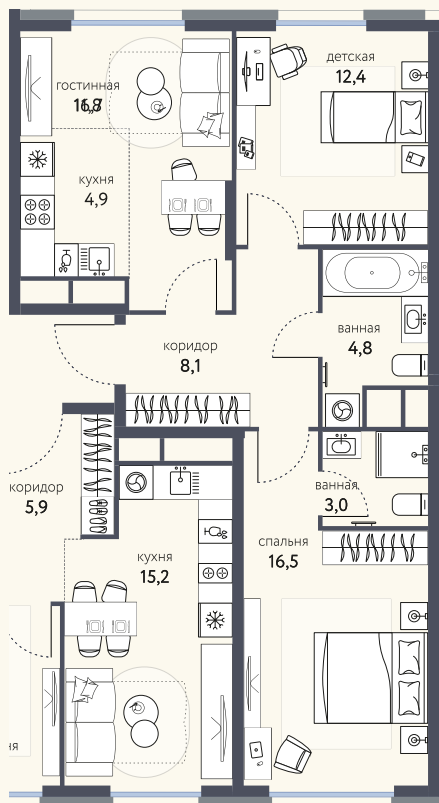

КВАРТИРА №659

Номер 659	Комнат 3	Площадь 61.5 м2
Этаж 4	Корпус 3	Сдача I 2026

21 392 498 ₽

25 167 645 ₽

Отделка — чистовая

КОНТАКТЫ

ОТДЕЛ ПРОДАЖ

Телефон