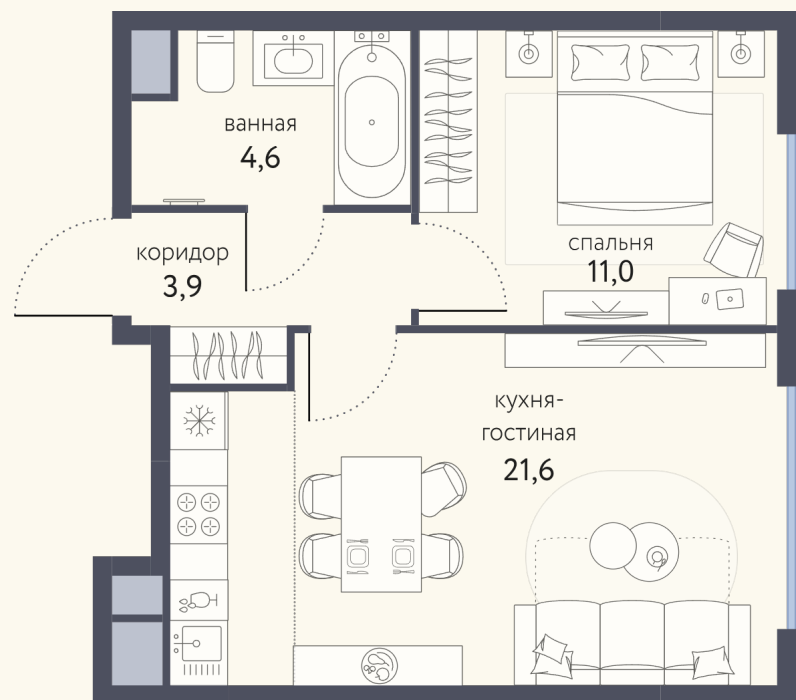

КВАРТИРА №792

Номер 792	Комнат 2	Площадь 41.1 м2
Этаж 2	Корпус 4	Сдача I 2026

16 097 423 ₽
18 938 144 ₽

Отделка — предчистовая

КОНТАКТЫ

ОТДЕЛ ПРОДАЖ

Телефон

+7 (495) 104-81-63