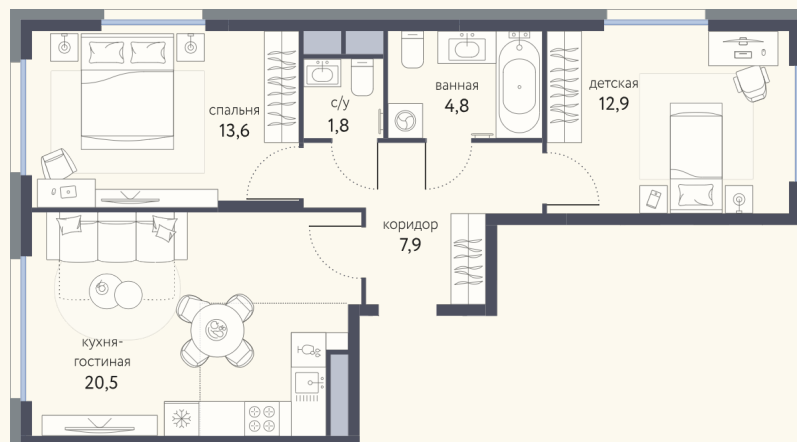

КВАРТИРА №814

Номер 814	Комнат 3	Площадь 61,5 м2
Этаж 7	Корпус 4	Сдача I 2026

26 366 330 ₽

Отделка — предчистовая

КОНТАКТЫ

ОТДЕЛ ПРОДАЖ

Телефон

+7 (495) 104-81-63