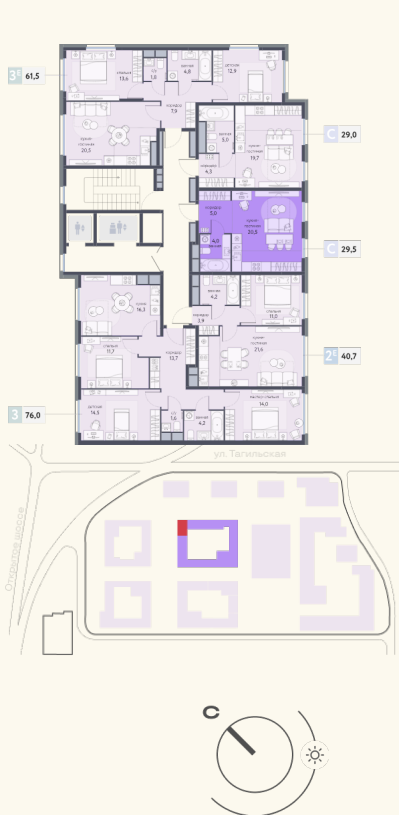

КВАРТИРА №816

Номер 816	Комнат Студия	Площадь 29.5 м ²
Этаж 7	Корпус 4	Одача I 2026

14 276 034 Р

Отделка — предчистовая