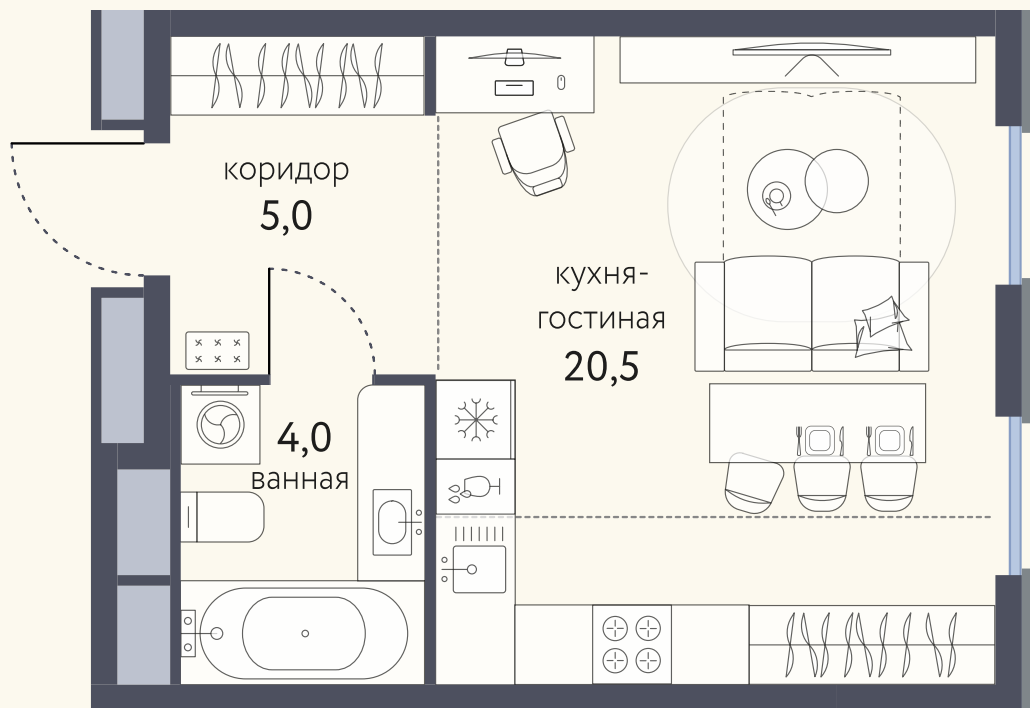

КВАРТИРА №816

Номер 816	Комнат Студия	Площадь 29.5 м ²
Этаж 7	Корпус 4	Одача I 2026

14 276 034 Р

Отделка — предчистовая