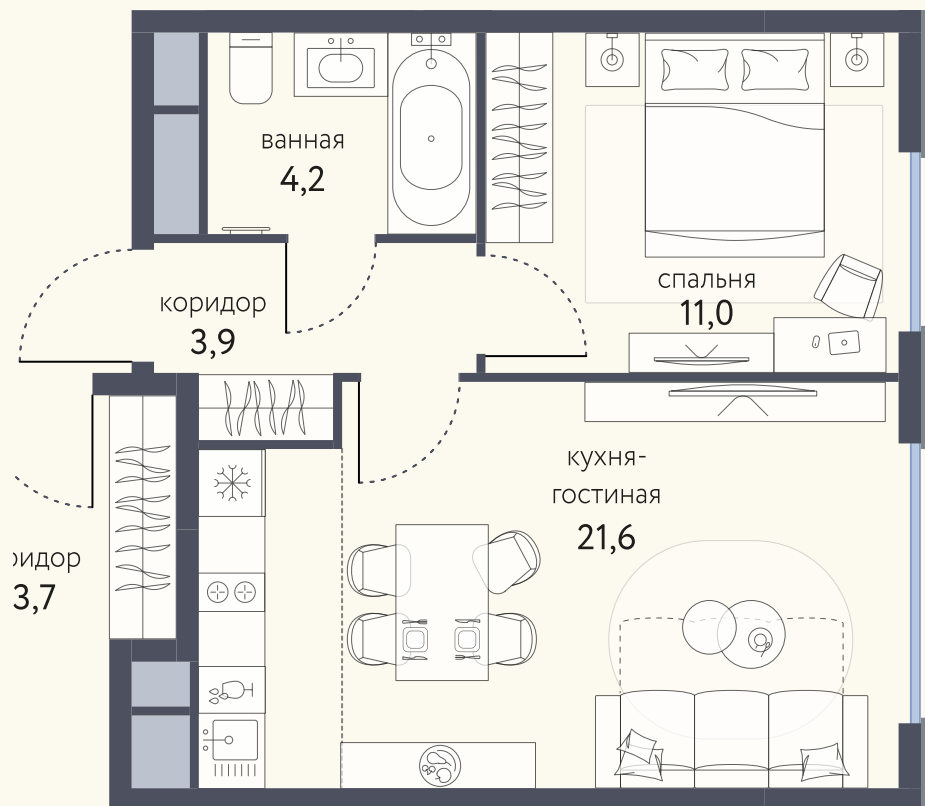

КВАРТИРА №817

Номер 817	Комнат 2	Площадь 40.7 м2
Этаж 7	Корпус 4	Сдача I 2026

19 738 844 Р

Отделка — предчистовая

КОНТАКТЫ

ОТДЕЛ ПРОДАЖ

Телефон

+7 (495) 104-81-63