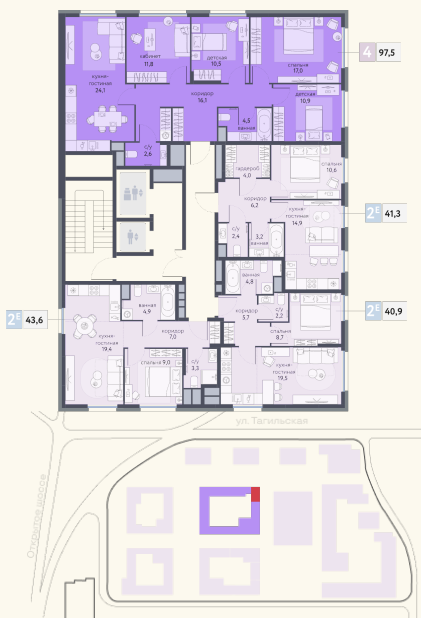

# КВАРТИРА №892

Номер <b>892</b>	Комнат <b>4</b>	Площадь <b>97,5 м2</b>
Этаж <b>2</b>	Корпус <b>4</b>	Сдача <b>I 2026</b>

**31 317 975 ₽**  
36 844 677 ₽

Отделка — чистовая