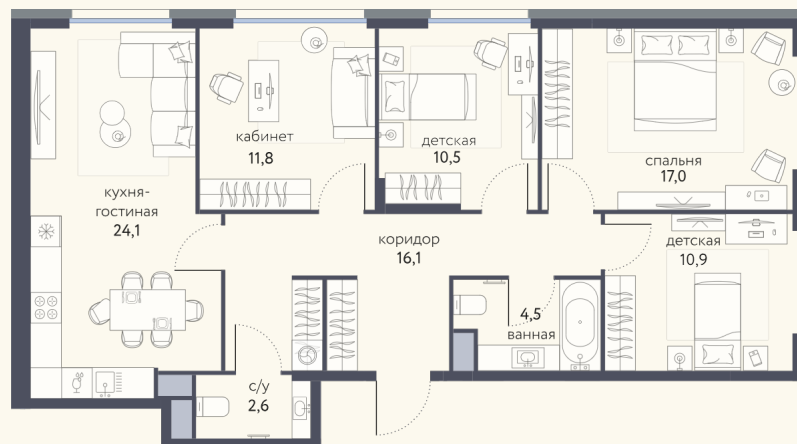

# КВАРТИРА №892

Номер <b>892</b>	Комнат <b>4</b>	Площадь <b>97,5 м2</b>
Этаж <b>2</b>	Корпус <b>4</b>	Сдача <b>I 2026</b>

**31 317 975 ₽**  
36 844 677 ₽

Отделка — чистовая