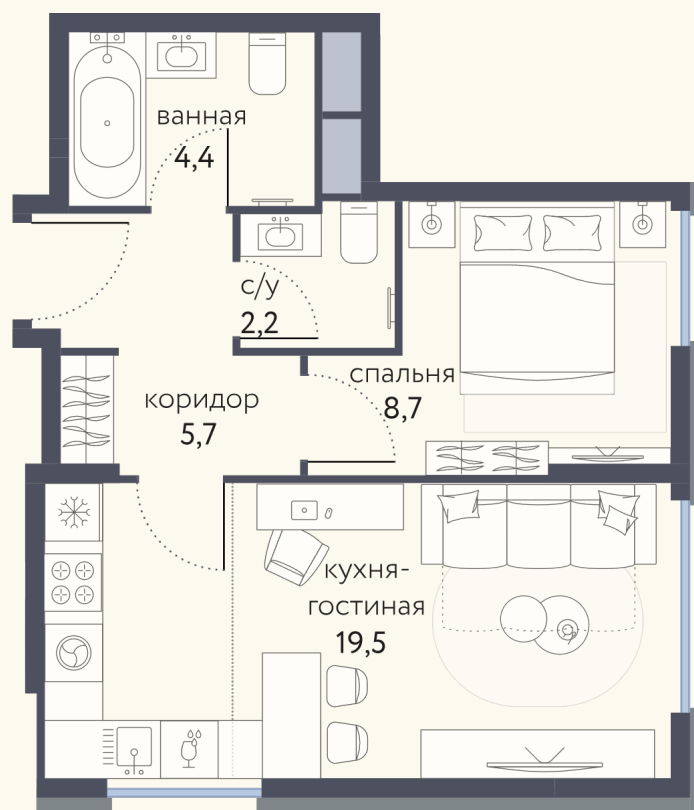

# КВАРТИРА №914

Номер 914	Комнат 2	Площадь 40.5 м2
Этаж 7	Корпус 4	Сдача I 2026

**17 012 124 ₽**

20 014 264 ₽

Отделка — чистовая