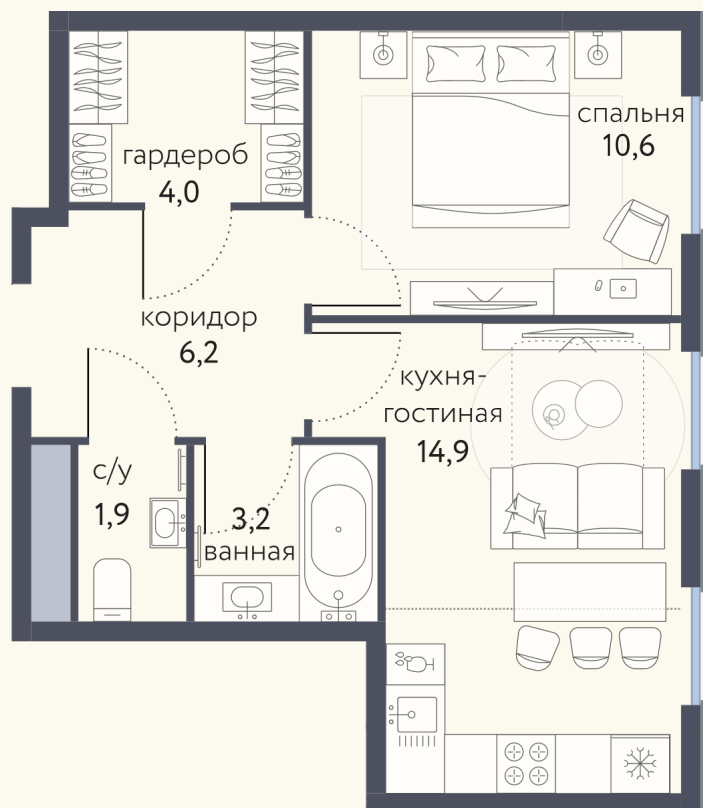

КВАРТИРА №921

Номер 921	Комнат 2	Площадь 40,8 м2
Этаж 9	Корпус 4	Сдача I 2026

17 119 933 ₽

20 141 097 ₽

Отделка — чистовая

КОНТАКТЫ

ОТДЕЛ ПРОДАЖ

Телефон