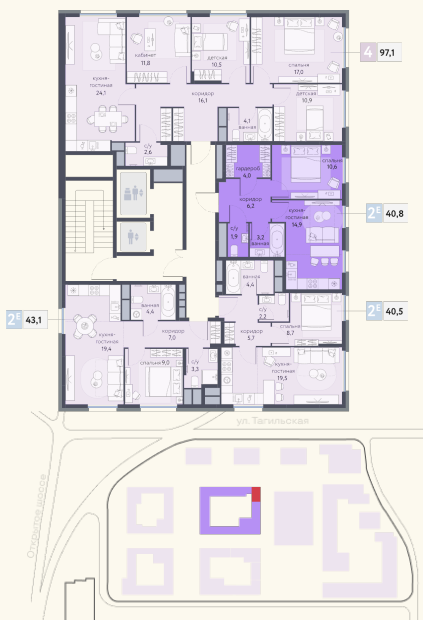

КВАРТИРА №921

Номер 921	Комнат 2	Площадь 40,8 м2
Этаж 9	Корпус 4	Сдача I 2026

17 119 933 ₽

20 141 097 ₽

Отделка — чистовая

КОНТАКТЫ

ОТДЕЛ ПРОДАЖ

Телефон