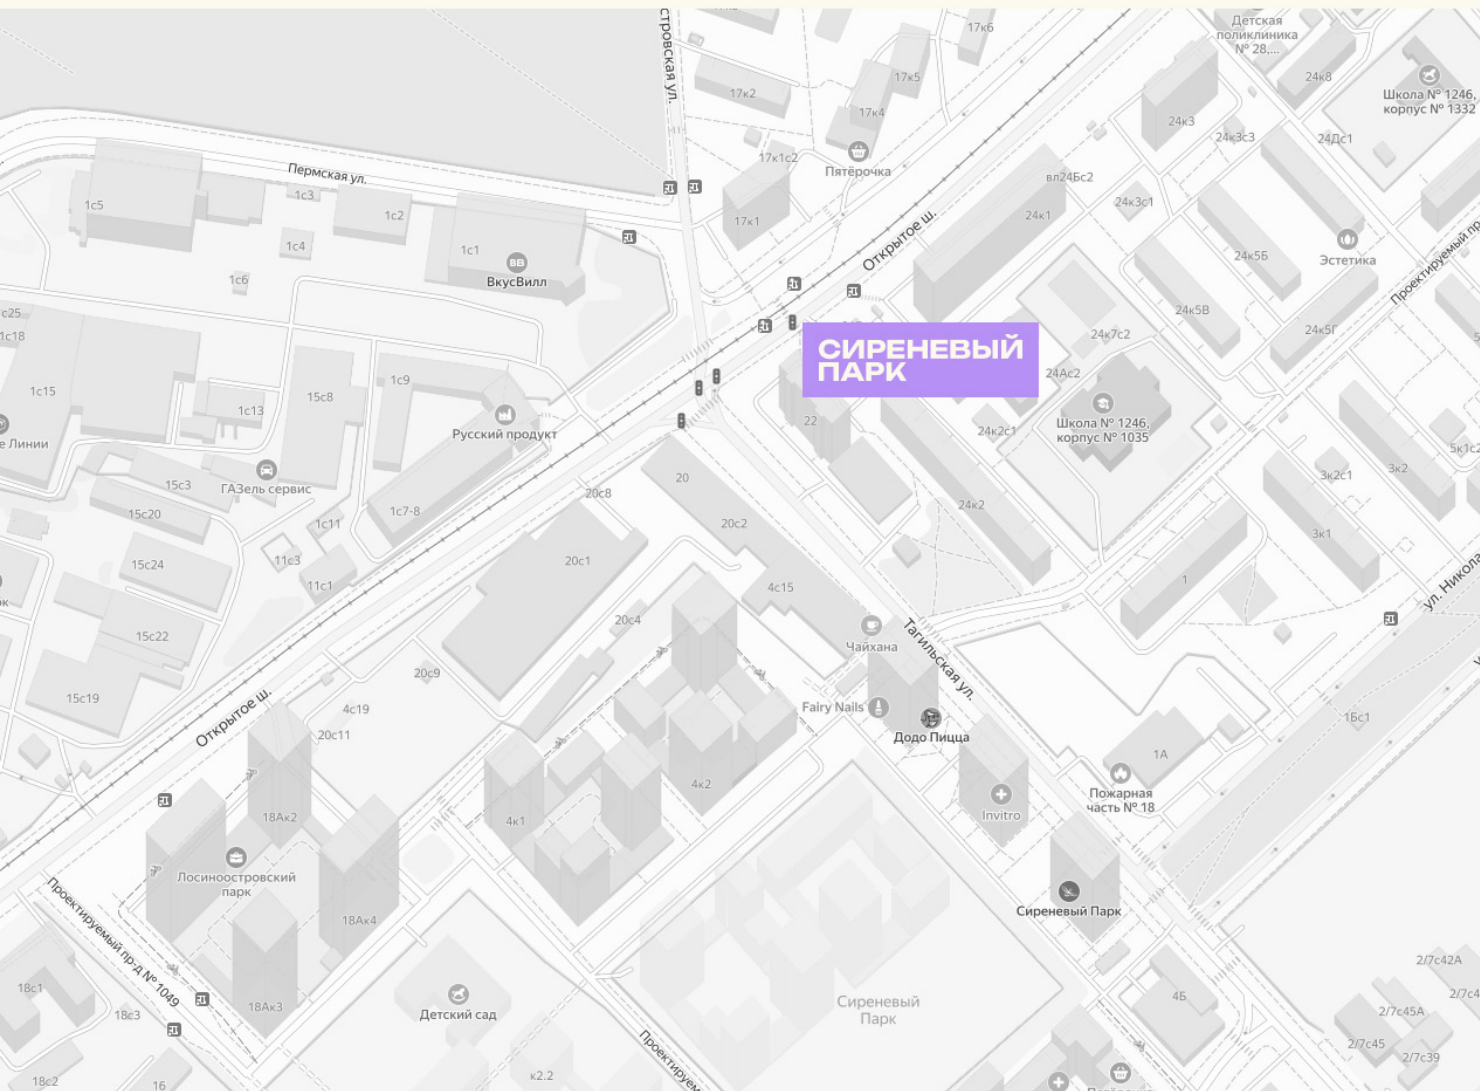

КВАРТИРА №921

Номер 921	Комнат 2	Площадь 40,8 м2
Этаж 9	Корпус 4	Сдача I 2026

17 119 933 ₽

20 141 097 ₽

Отделка — чистовая

КОНТАКТЫ

ОТДЕЛ ПРОДАЖ

Телефон