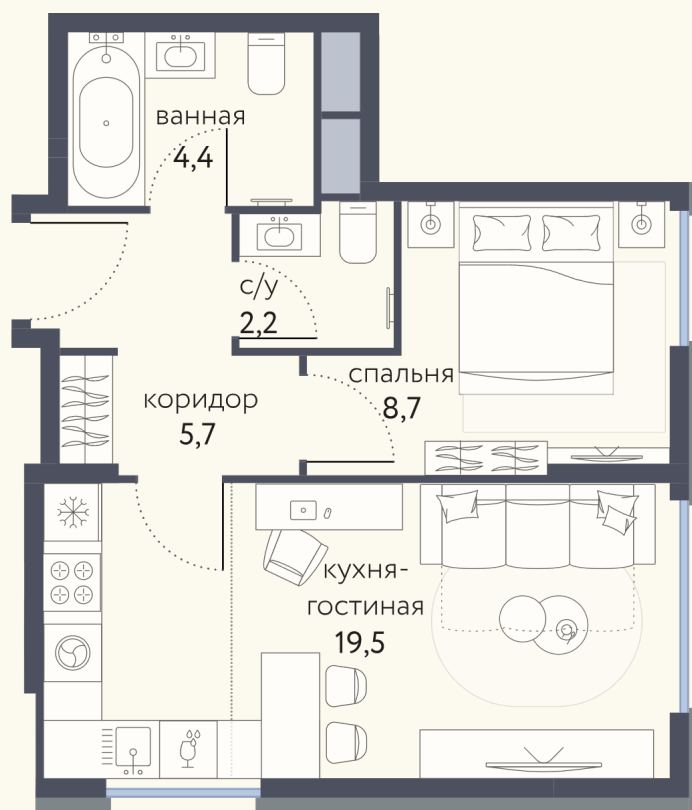

КВАРТИРА №922

Номер 922	Комнат 2	Площадь 40.5 м2
Этаж 9	Корпус 4	Сдача I 2026

17 077 038 ₽

20 090 633 ₽

Отделка — чистовая