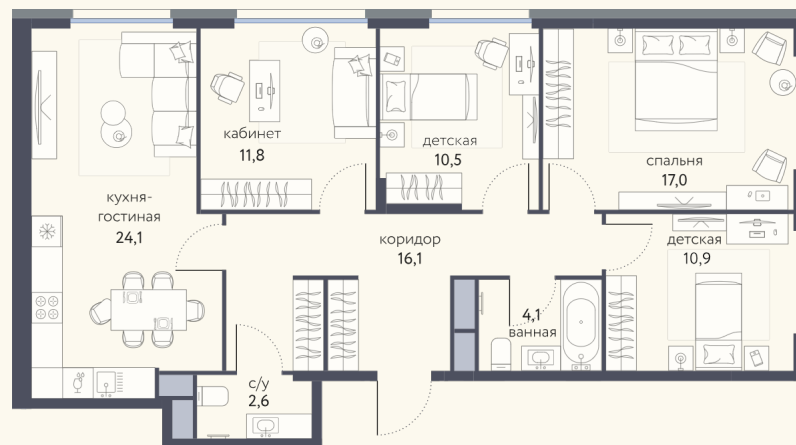

КВАРТИРА №928

Номер 928	Комнат 4	Площадь 97.1 м2
Этаж 11	Корпус 4	Сдача I 2026

32 319 881 ₽
38 023 389 ₽

Отделка — чистовая

КОНТАКТЫ

ОТДЕЛ ПРОДАЖ

Телефон

+7 (495) 104-81-63