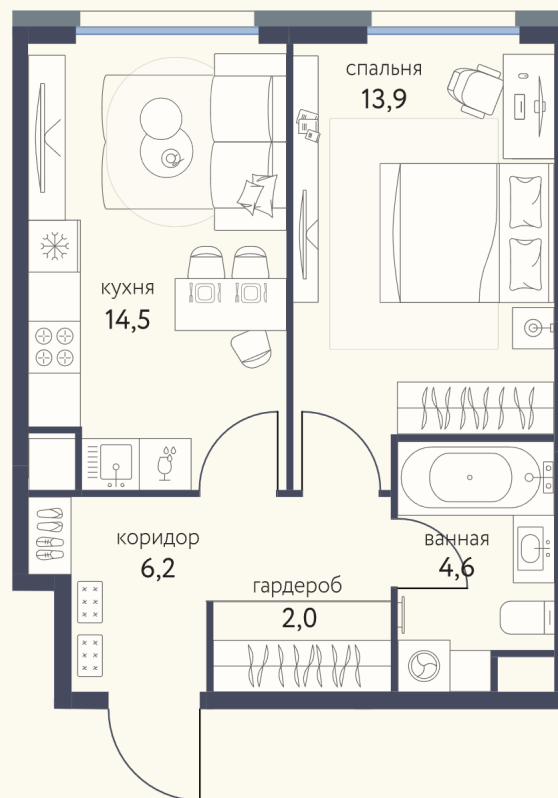

КВАРТИРА №941

Номер 941	Комнат 1	Площадь 41.2 м2
Этаж 2	Корпус 4	Сдача I 2026

15 023 128 ₽
18 778 910 ₽

Отделка — предчистовая

КОНТАКТЫ

ОТДЕЛ ПРОДАЖ

Телефон

+7 (495) 104-81-63