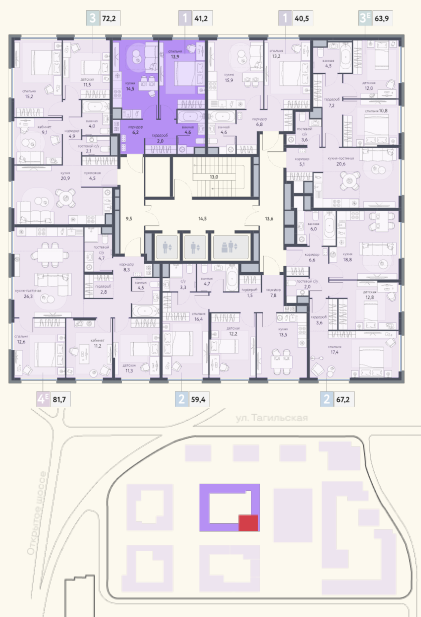

КВАРТИРА №941

Номер 941	Комнат 1	Площадь 41.2 м2
Этаж 2	Корпус 4	Сдача I 2026

15 023 128 ₽
18 778 910 ₽

Отделка — предчистовая

КОНТАКТЫ

ОТДЕЛ ПРОДАЖ

Телефон

+7 (495) 104-81-63