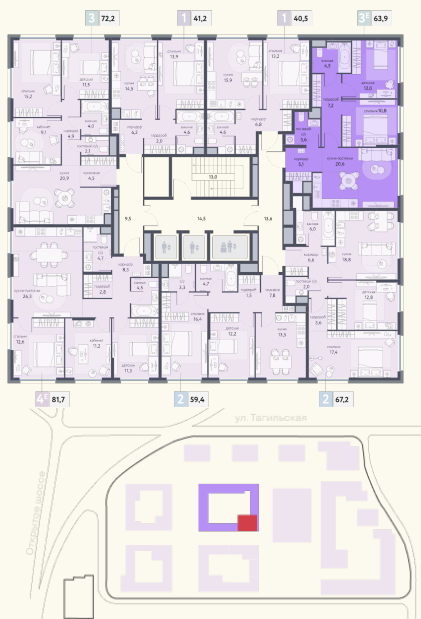

# КВАРТИРА №943

Номер 943	Комнат 3	Площадь 63.9 м2
Этаж 2	Корпус 4	Сдача I 2026

**19 066 094 ₽**  
23 832 617 ₽

Отделка — предчистовая