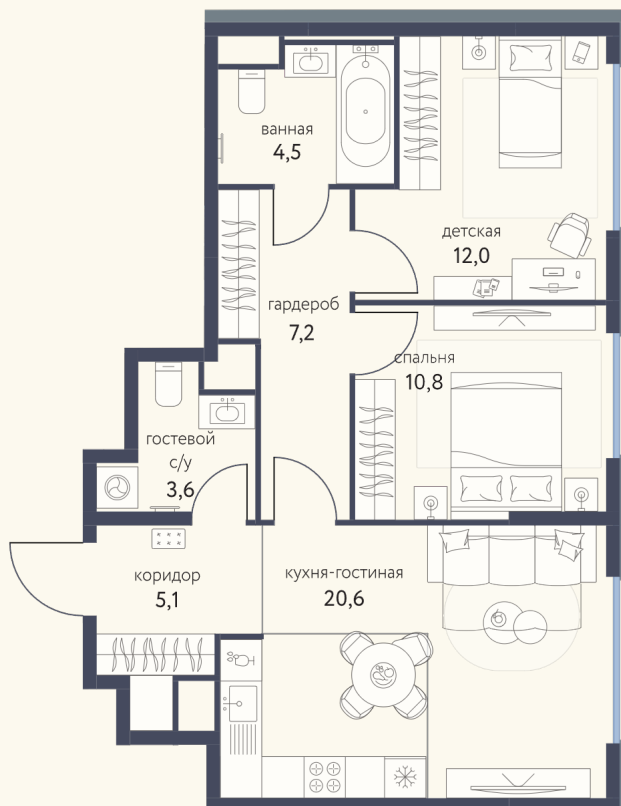

# КВАРТИРА №943

Номер 943	Комнат 3	Площадь 63.9 м2
Этаж 2	Корпус 4	Сдача I 2026

**19 066 094 ₽**  
23 832 617 ₽

Отделка — предчистовая