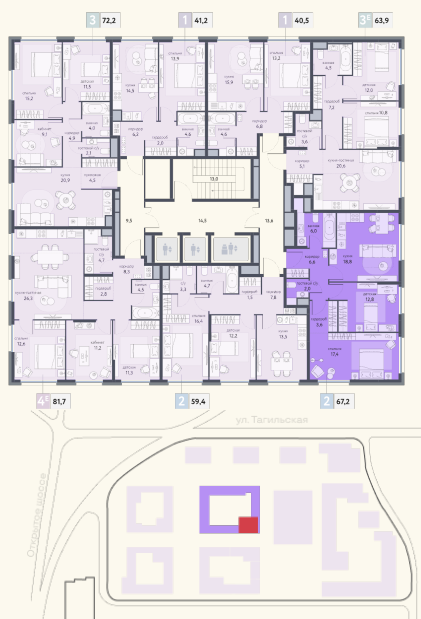

КВАРТИРА №944

Номер 944	Комнат 2	Площадь 67.2 м2
Этаж 2	Корпус 4	Сдача I 2026

20 126 131 ₽
25 157 664 ₽

Отделка — предчистовая

КОНТАКТЫ

ОТДЕЛ ПРОДАЖ

Телефон

+7 (495) 104-81-63