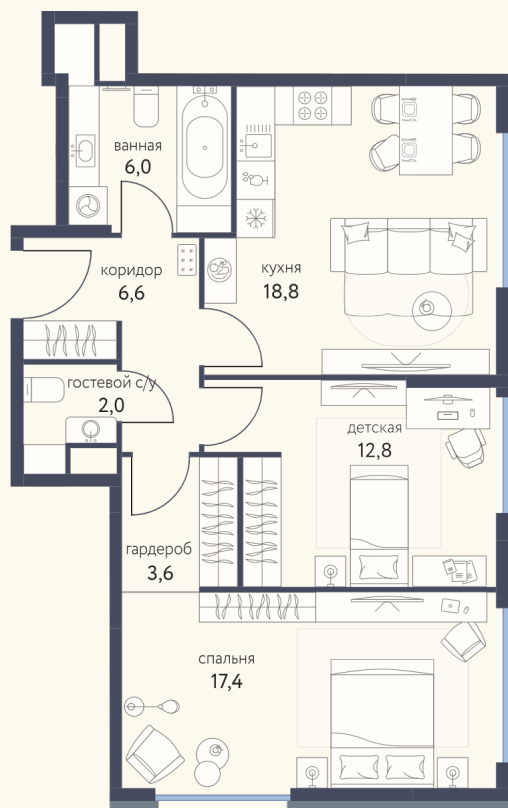

КВАРТИРА №944

Номер 944	Комнат 2	Площадь 67.2 м2
Этаж 2	Корпус 4	Сдача I 2026

20 126 131 ₽
25 157 664 ₽

Отделка — предчистовая

КОНТАКТЫ

ОТДЕЛ ПРОДАЖ

Телефон

+7 (495) 104-81-63