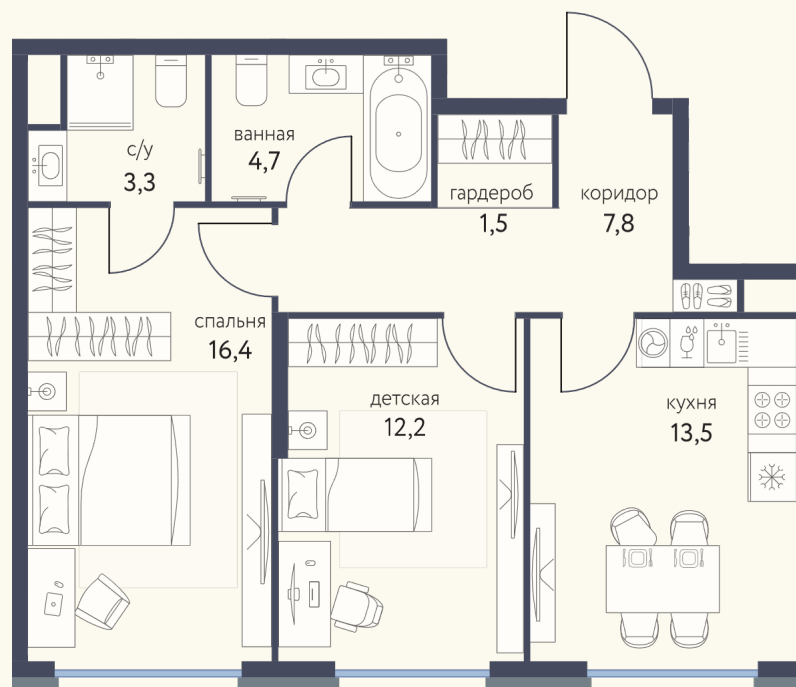

КВАРТИРА №945

Номер 945	Комнат 2	Площадь 59.4 м2
Этаж 2	Корпус 4	Сдача I 2026

19 288 947 ₽

22 692 879 ₽

Отделка — предчистовая

КОНТАКТЫ

ОТДЕЛ ПРОДАЖ

Телефон