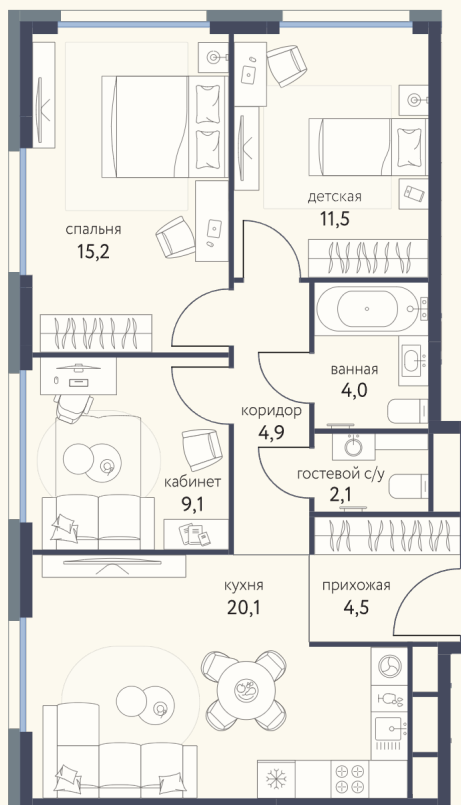

КВАРТИРА №954

Номер 954	Комнат 3	Площадь 71.4 м2
Этаж 4	Корпус 4	Сдача I 2026

23 816 375 Р
28 019 264 Р

Отделка — предчистовая

КОНТАКТЫ

ОТДЕЛ ПРОДАЖ

Телефон

+7 (495) 104-81-63