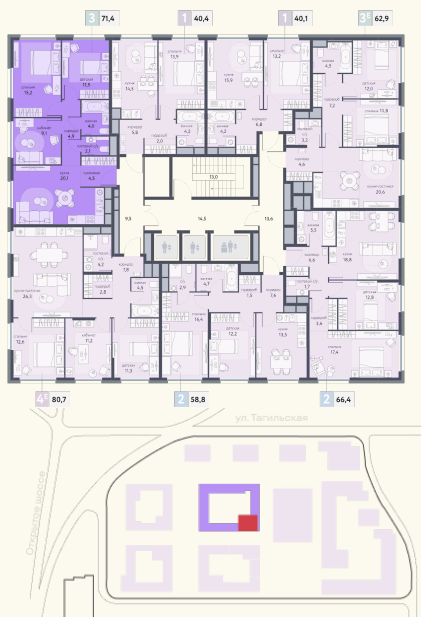

КВАРТИРА №954

Номер 954	Комнат 3	Площадь 71.4 м2
Этаж 4	Корпус 4	Сдача I 2026

23 816 375 Р
28 019 264 Р

Отделка — предчистовая

КОНТАКТЫ

ОТДЕЛ ПРОДАЖ

Телефон

+7 (495) 104-81-63