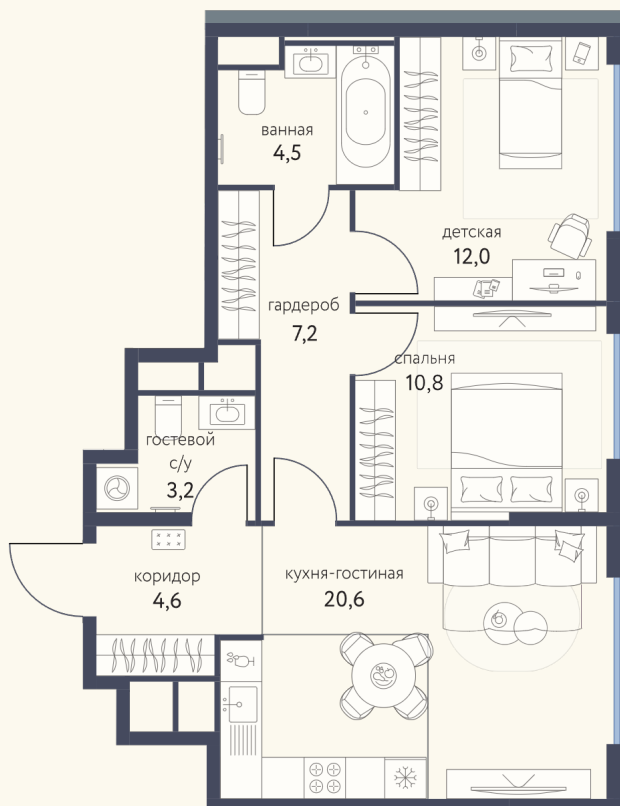

КВАРТИРА №985

Номер 985	Комнат 3	Площадь 62.9 м2
Этаж 8	Корпус 4	Сдача I 2026

20 206 832 ₽
25 258 540 ₽

Отделка — предчистовая

КОНТАКТЫ

ОТДЕЛ ПРОДАЖ

Телефон

+7 (495) 104-81-63