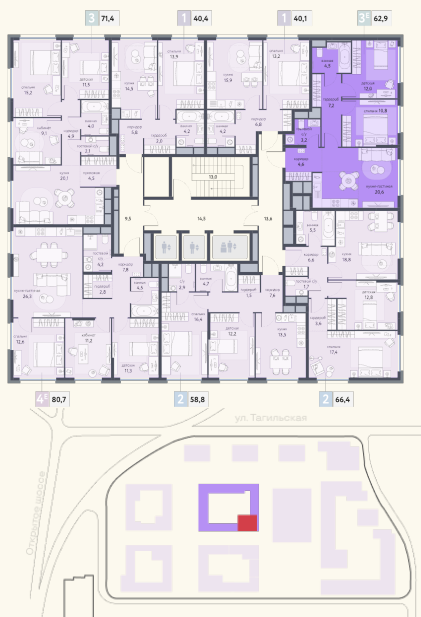

КВАРТИРА №985

Номер 985	Комнат 3	Площадь 62.9 м2
Этаж 8	Корпус 4	Сдача I 2026

20 206 832 ₽
25 258 540 ₽

Отделка — предчистовая

КОНТАКТЫ

ОТДЕЛ ПРОДАЖ

Телефон

+7 (495) 104-81-63