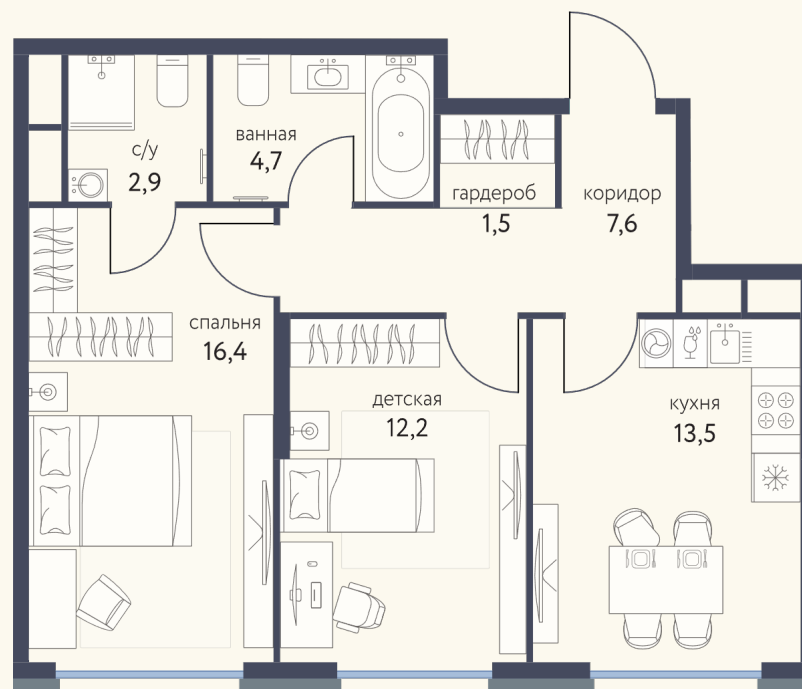

КВАРТИРА №987

Номер 987	Комнат 2	Площадь 58.8 м2
Этаж 8	Корпус 4	Сдача I 2026

19 361 752 ₽
22 778 532 ₽

Отделка — предчистовая

КОНТАКТЫ

ОТДЕЛ ПРОДАЖ

Телефон

+7 (495) 104-81-63