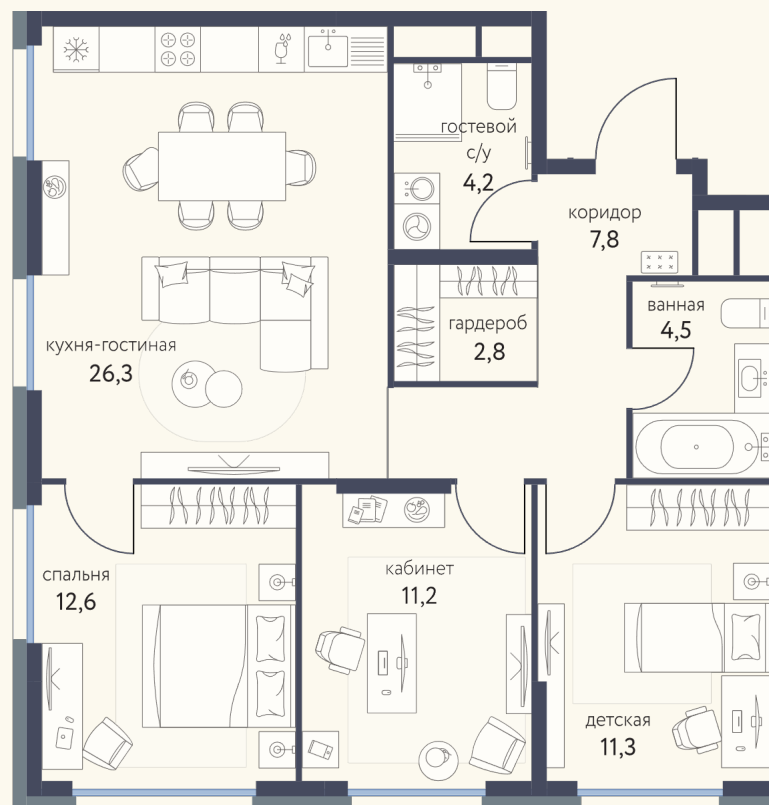

# КВАРТИРА №995

Номер 995	Комнат 4	Площадь 80,7 м <sup>2</sup>
Этаж 9	Корпус 4	Сдача I 2026

**25 554 270 ₽**  
30 063 847 ₽

Отделка — предчистовая