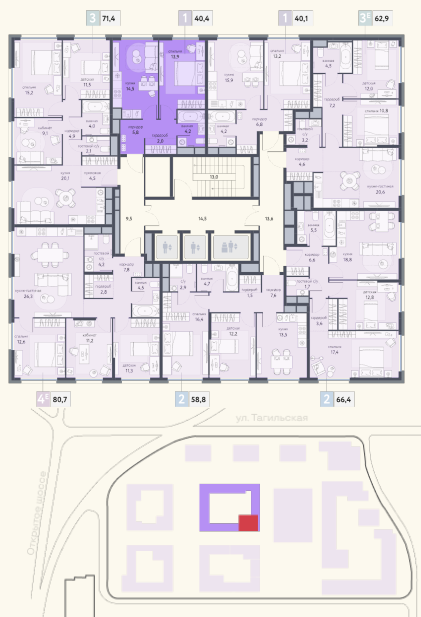

КВАРТИРА №1011

Номер 1011	Комнат 1	Площадь 40.4 м2
Этаж 12	Корпус 4	Сдача I 2026

15 055 744 ₽

18 819 681 ₽

Отделка — предчистовая

КОНТАКТЫ

ОТДЕЛ ПРОДАЖ

Телефон