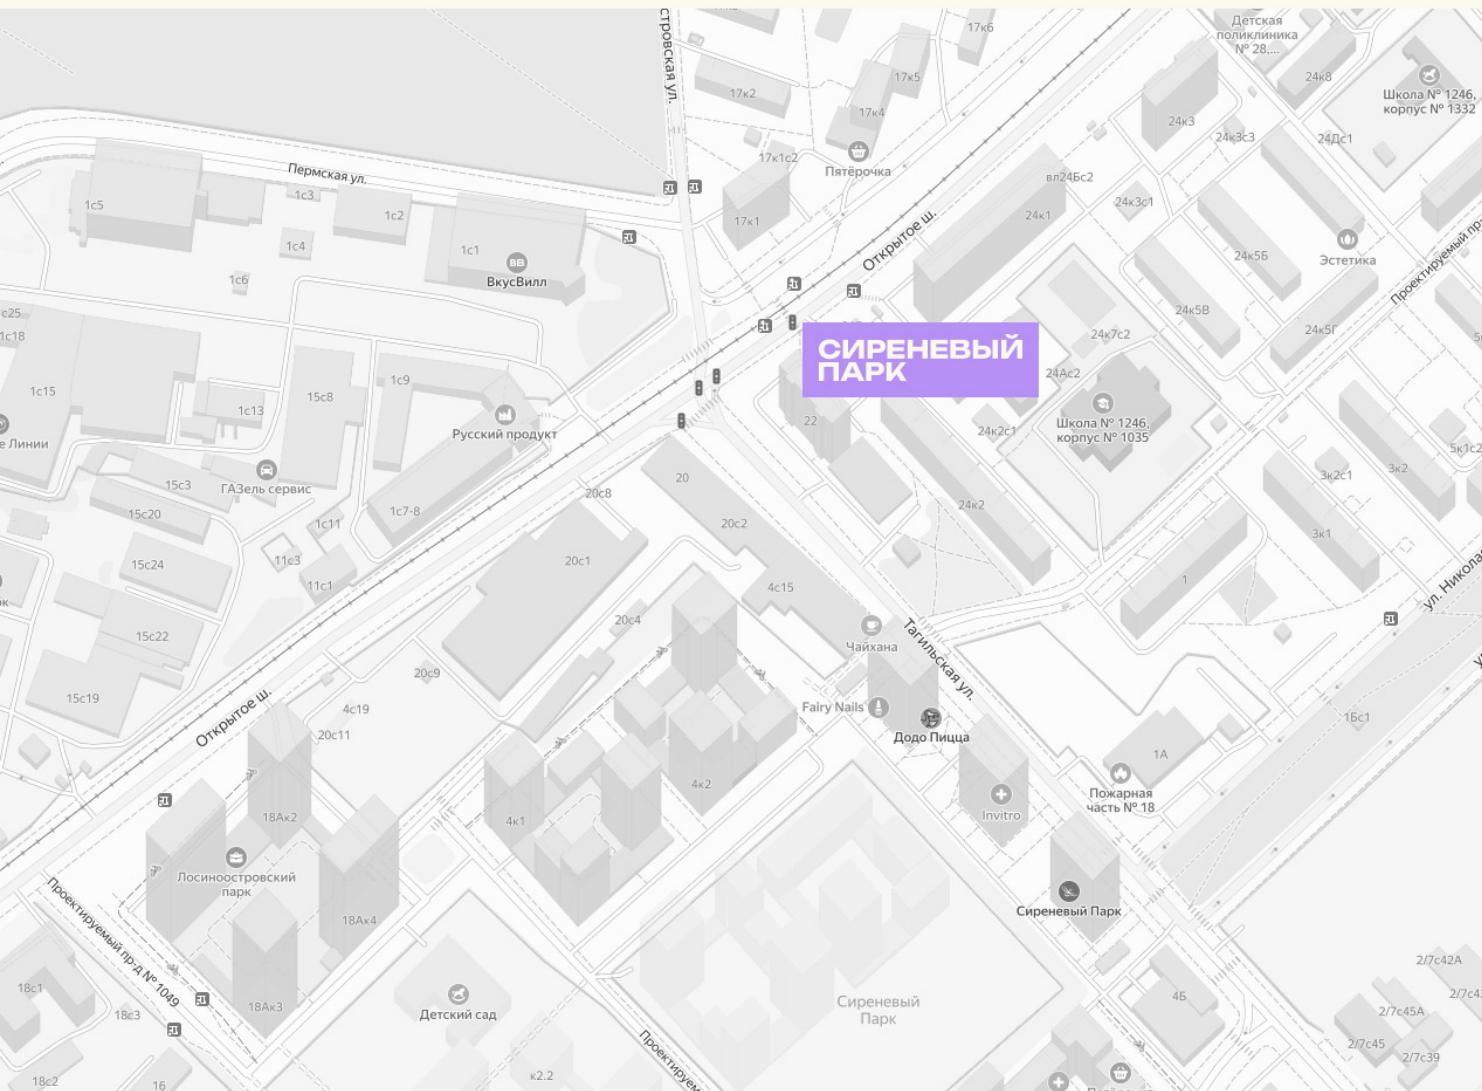

КВАРТИРА №1011

Номер 1011	Комнат 1	Площадь 40.4 м2
Этаж 12	Корпус 4	Сдача I 2026

15 055 744 ₽

18 819 681 ₽

Отделка — предчистовая

КОНТАКТЫ

ОТДЕЛ ПРОДАЖ

Телефон