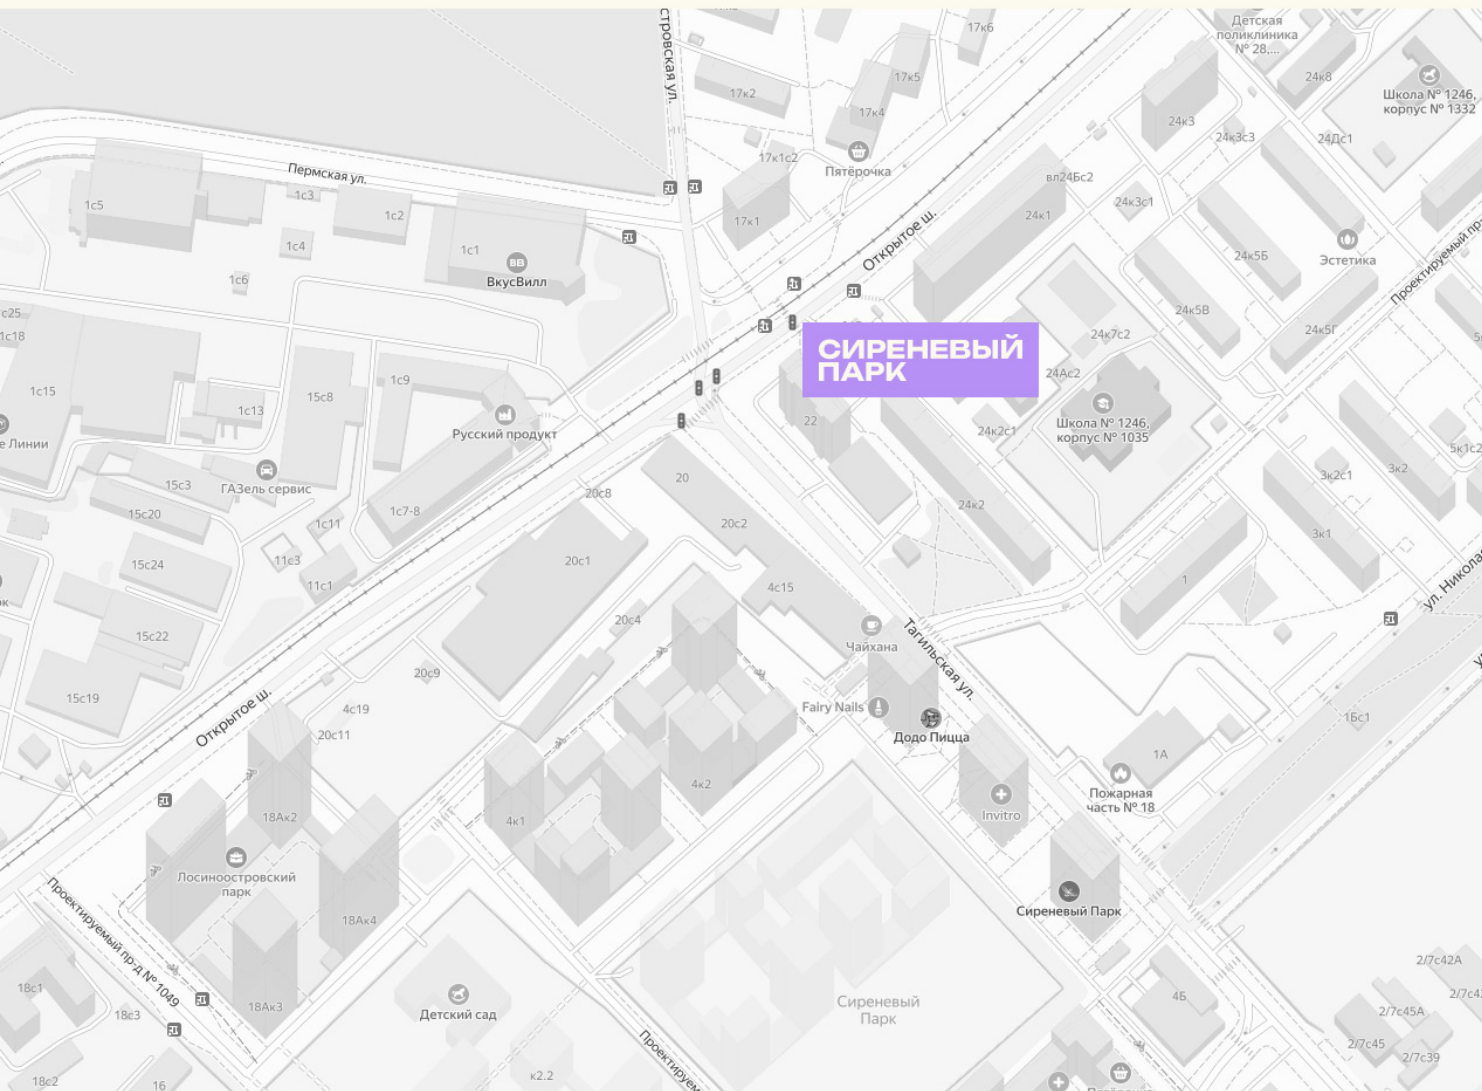

КВАРТИРА №1012

Номер 1012	Комнат 1	Площадь 40.1 м2
Этаж 12	Корпус 4	Сдача I 2026

14 522 616 ₽

18 153 270 ₽

Отделка — предчистовая

КОНТАКТЫ

ОТДЕЛ ПРОДАЖ

Телефон