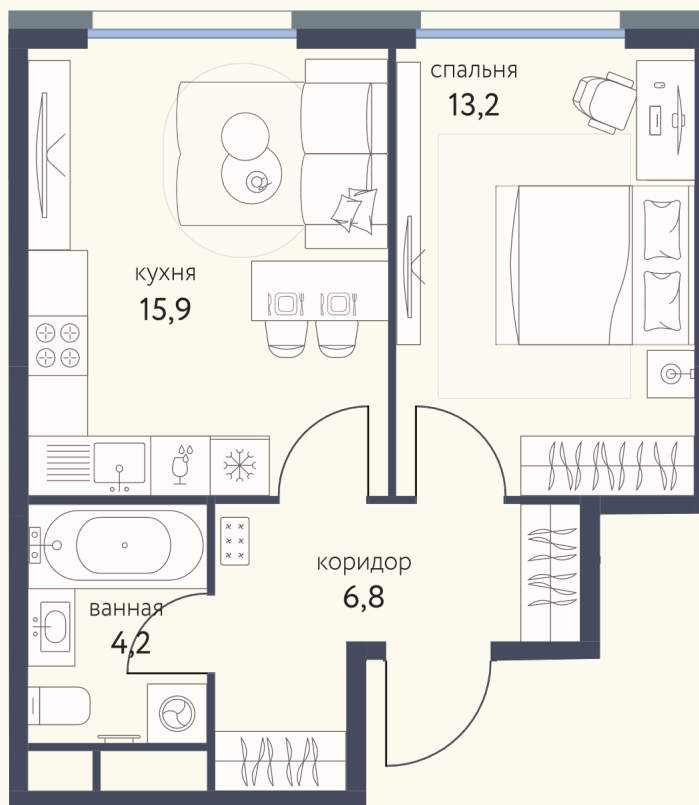

КВАРТИРА №1012

Номер 1012	Комнат 1	Площадь 40.1 м2
Этаж 12	Корпус 4	Сдача I 2026

14 522 616 ₽

18 153 270 ₽

Отделка — предчистовая

КОНТАКТЫ

ОТДЕЛ ПРОДАЖ

Телефон