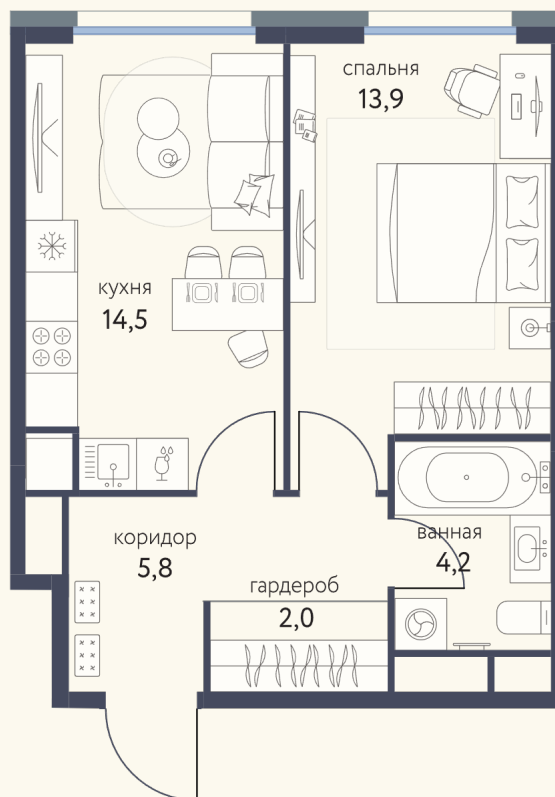

КВАРТИРА №1039

Номер 1039	Комнат 1	Площадь 40.4 м2
Этаж 16	Корпус 4	Сдача I 2026

15 177 634 ₽

18 972 042 ₽

Отделка — предчистовая

КОНТАКТЫ

ОТДЕЛ ПРОДАЖ

Телефон