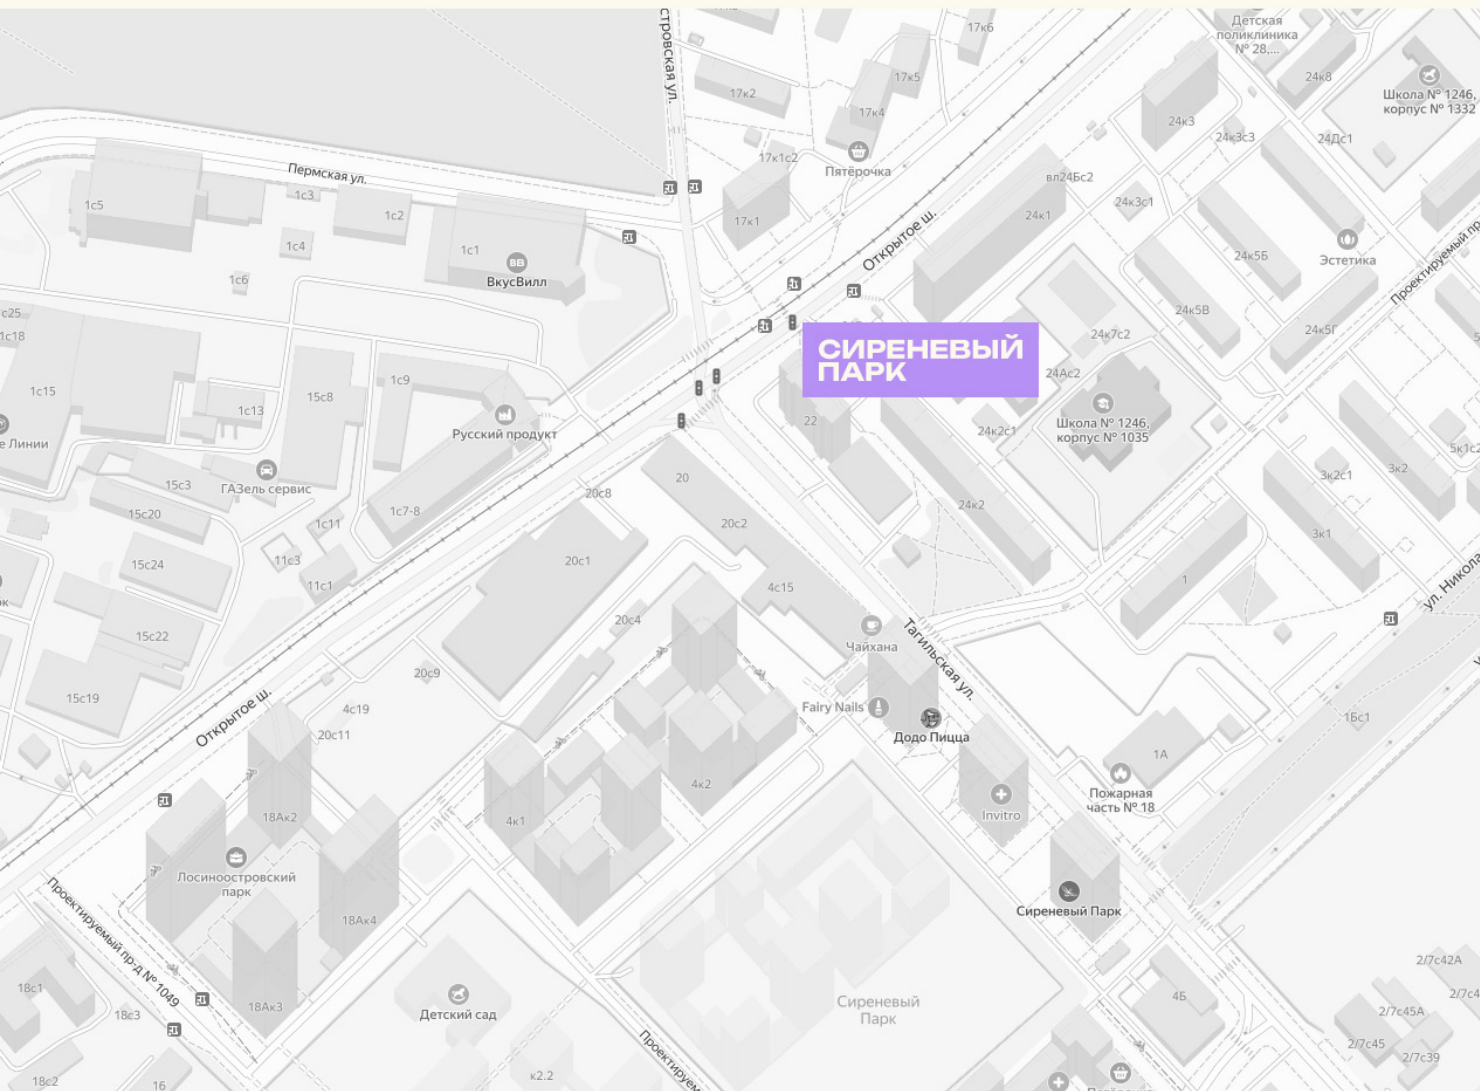

КВАРТИРА №1039

Номер 1039	Комнат 1	Площадь 40.4 м2
Этаж 16	Корпус 4	Сдача I 2026

15 177 634 ₽

18 972 042 ₽

Отделка — предчистовая

КОНТАКТЫ

ОТДЕЛ ПРОДАЖ

Телефон