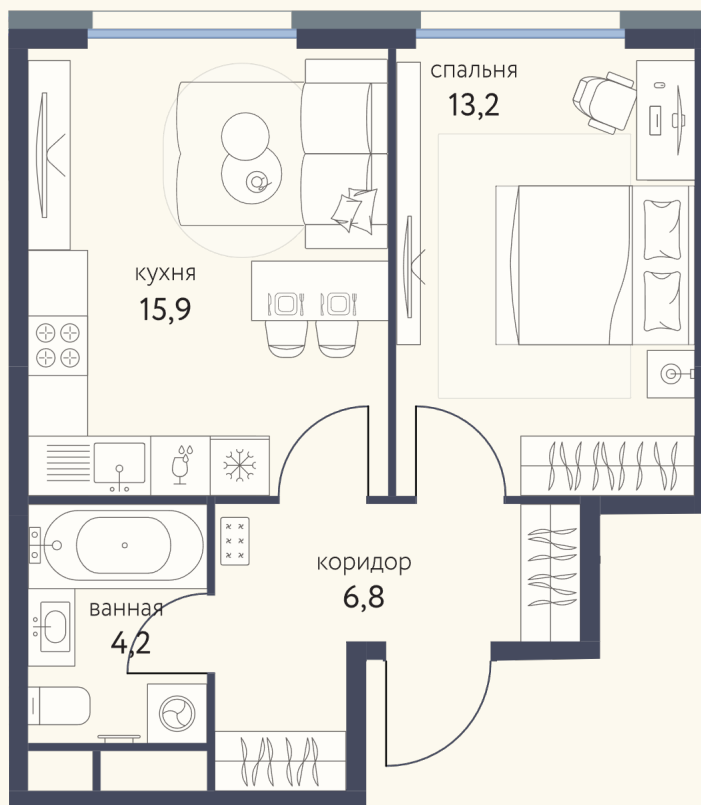

# КВАРТИРА №1040

Номер 1040	Комнат 1	Площадь 40.1 м2
Этаж 16	Корпус 4	Сдача I 2026

**15 670 068 ₽**  
18 435 374 ₽

Отделка — предчистовая