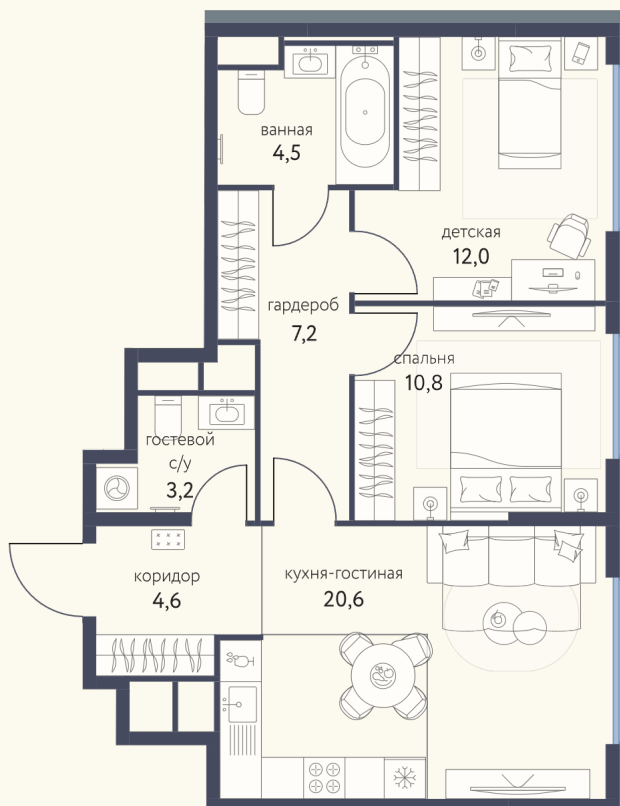

КВАРТИРА №1041

Номер 1041	Комнат 3	Площадь 62.9 м2
Этаж 16	Корпус 4	Сдача I 2026

20 846 066 ₽

26 057 583 ₽

Отделка — предчистовая

КОНТАКТЫ

ОТДЕЛ ПРОДАЖ

Телефон