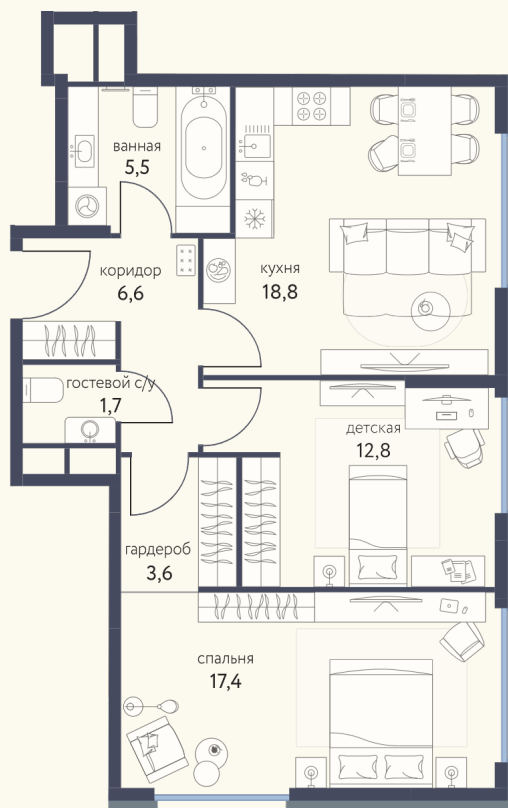

КВАРТИРА №1042

Номер 1042	Комнат 2	Площадь 66.4 м2
Этаж 16	Корпус 4	Сдача I 2026

21 967 801 ₽
27 459 751 ₽

Отделка — предчистовая

КОНТАКТЫ

ОТДЕЛ ПРОДАЖ

Телефон

+7 (495) 104-81-63