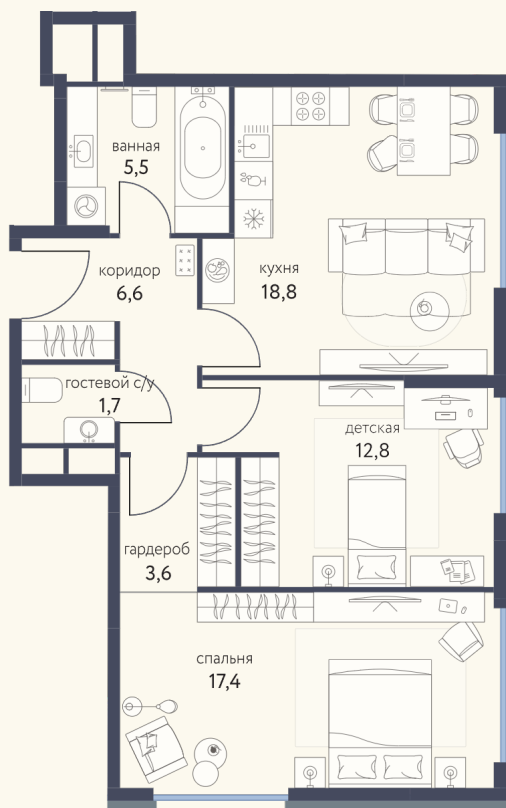

КВАРТИРА №1042

Номер 1042	Комнат 2	Площадь 66,4 м2
Этаж 16	Корпус 4	Сдача I 2026

28 772 677 ₽

Отделка – предчистовая