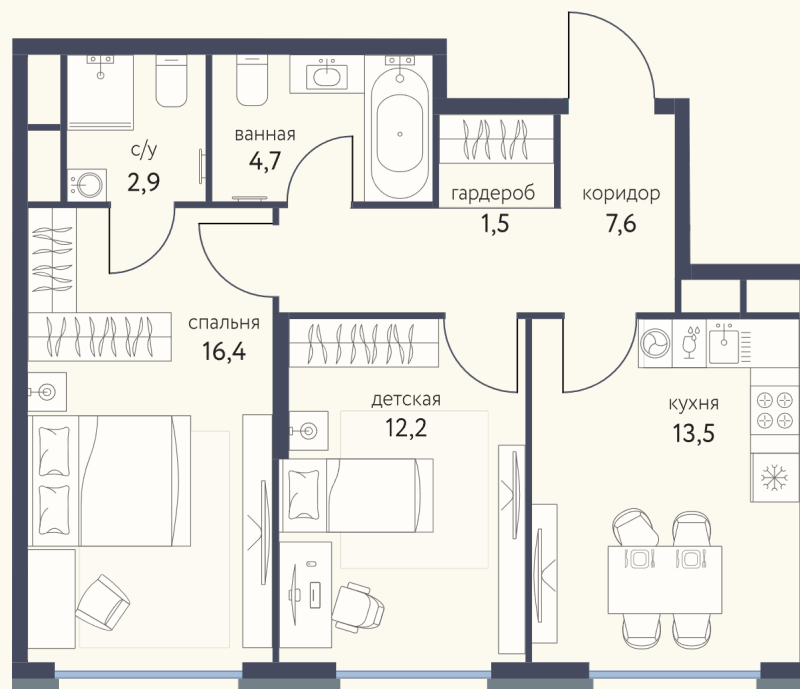

# КВАРТИРА №1043

Номер 1043	Комнат 2	Площадь 58.8 м2
Этаж 16	Корпус 4	Сдача I 2026

**19 890 135 ₽**  
23 400 159 ₽

Отделка — предчистовая