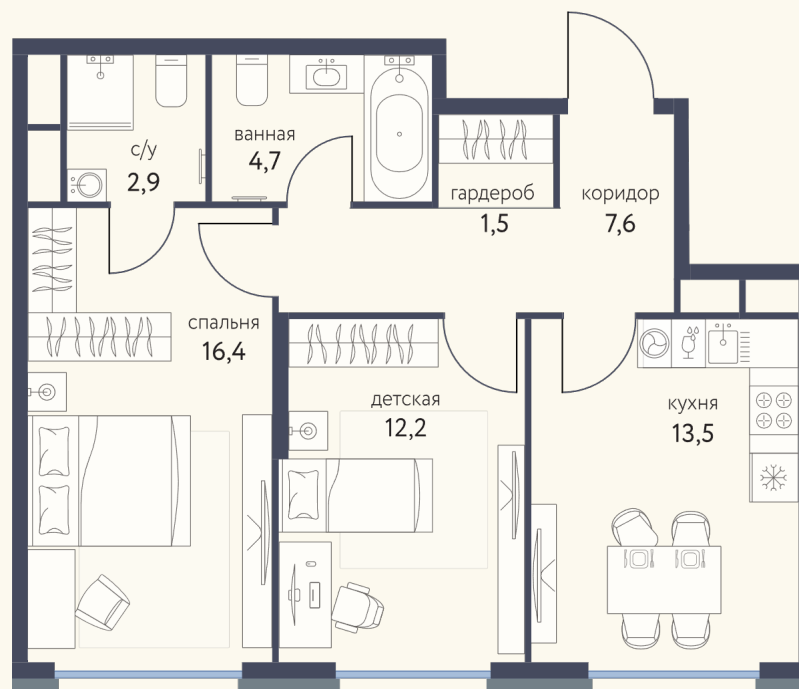

КВАРТИРА №1043

Номер 1043	Комнат 2	Площадь 58.8 м2
Этаж 16	Корпус 4	Сдача I 2026

24 516 499 ₽

Отделка — предчистовая

КОНТАКТЫ

ОТДЕЛ ПРОДАЖ

Телефон

+7 (495) 104-81-63