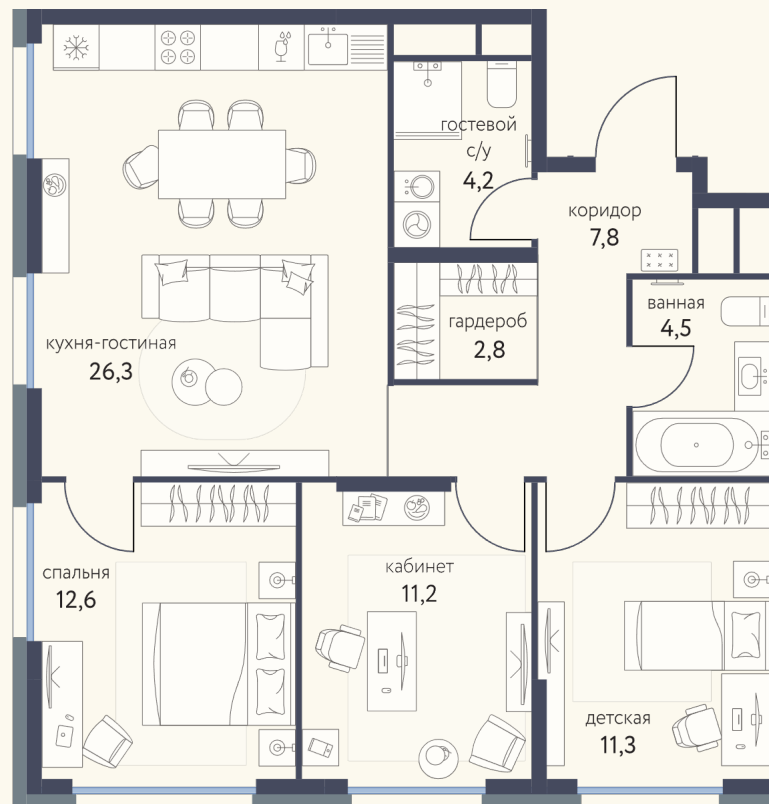

КВАРТИРА №1044

Номер 1044	Комнат 4	Площадь 80.7 м2
Этаж 16	Корпус 4	Сдача I 2026

26 486 587 ₽
31 160 691 ₽

Отделка — предчистовая

КОНТАКТЫ

ОТДЕЛ ПРОДАЖ

Телефон

+7 (495) 104-81-63