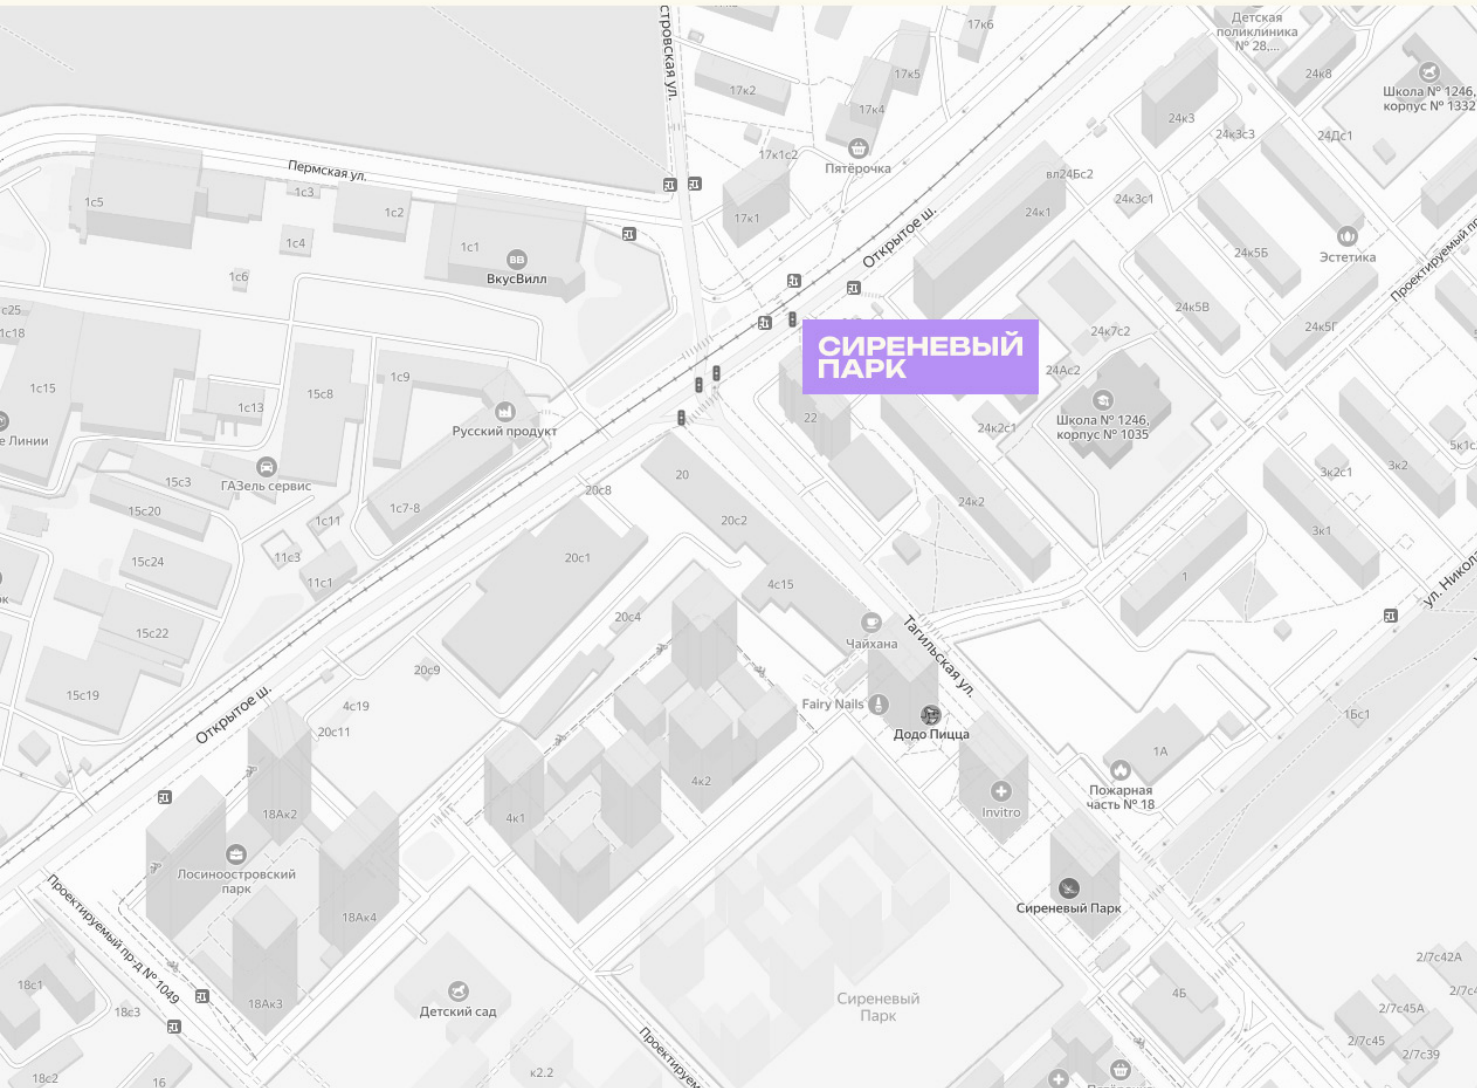

КОНТАКТЫ

ОТДЕЛ ПРОДАЖ

Телефон

+7 (495) 104-81-63

Адрес

Москва, Открытое шоссе, 22

График работы

Ежедневно с 9:00 до 21:00