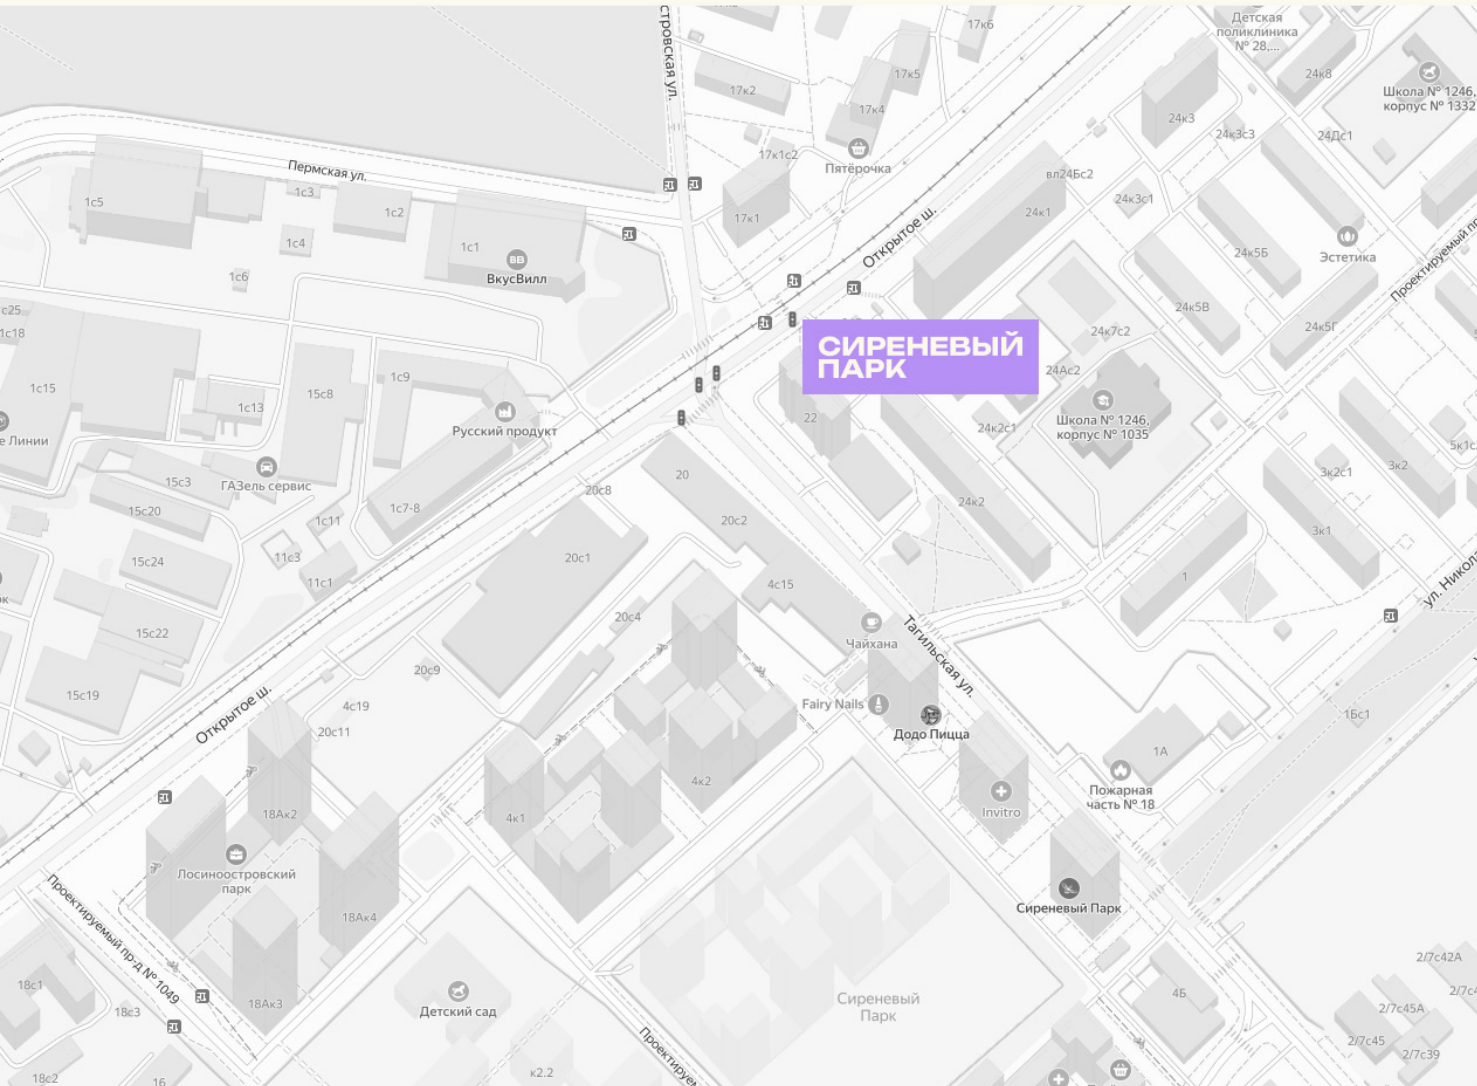

КОНТАКТЫ

ОТДЕЛ ПРОДАЖ

Телефон

+7 (495) 104-81-63

Адрес

Москва, Открытое шоссе, 22

График работы

Ежедневно с 9:00 до 21:00