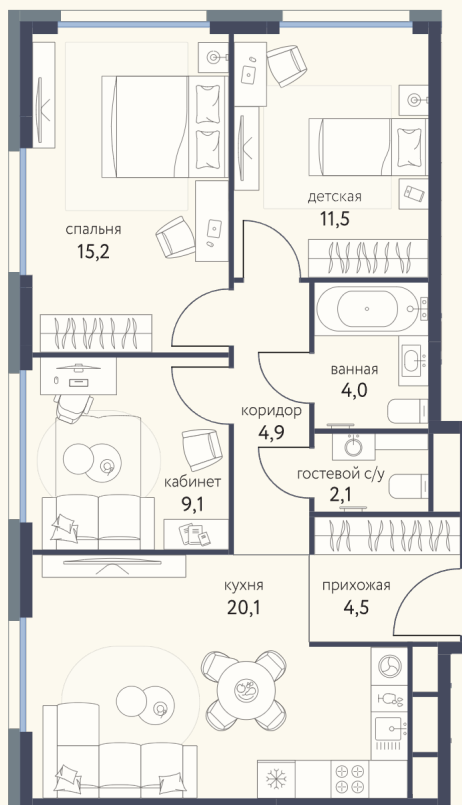

КВАРТИРА №1045

Номер 1045	Комнат 3	Площадь 71,4 м2
Этаж 17	Корпус 4	Одача I 2026

30 516 124 ₽

Отделка – предчистовая

КОНТАКТЫ

ОТДЕЛ ПРОДАЖ

Телефон

+7 (495) 104-81-63