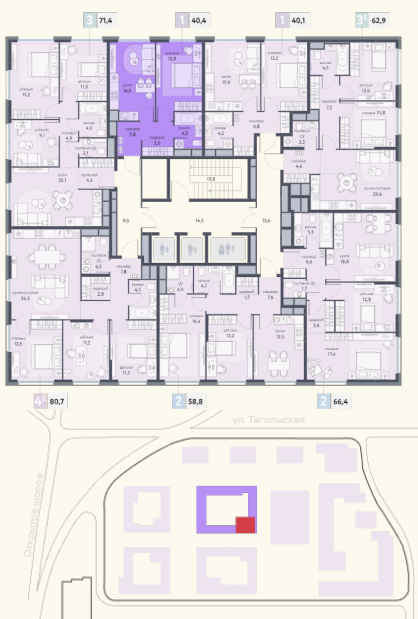

# КВАРТИРА №1088

Номер 1088	Комнат 1	Площадь 40.4 м2
Этаж 23	Корпус 4	Сдача I 2026

**19 987 156 ₽**

Отделка — предчистовая