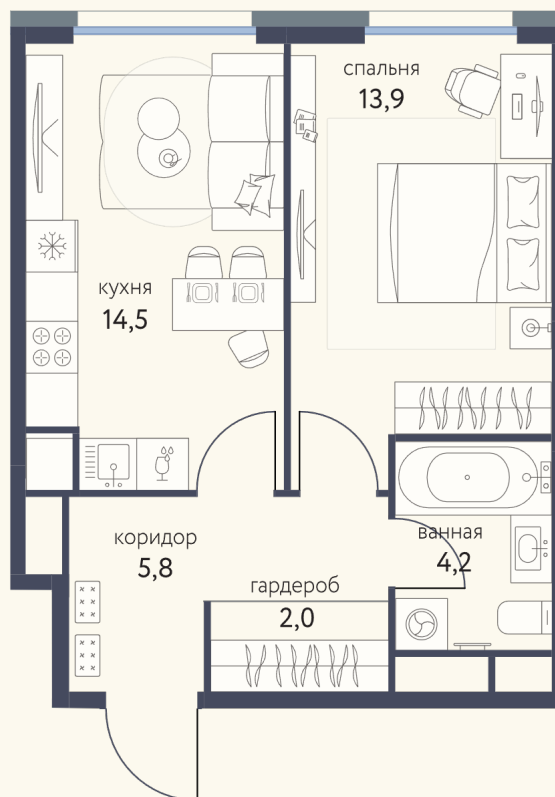

# КВАРТИРА №1088

Номер 1088	Комнат 1	Площадь 40.4 м2
Этаж 23	Корпус 4	Сдача I 2026

**19 987 156 ₽**

Отделка — предчистовая