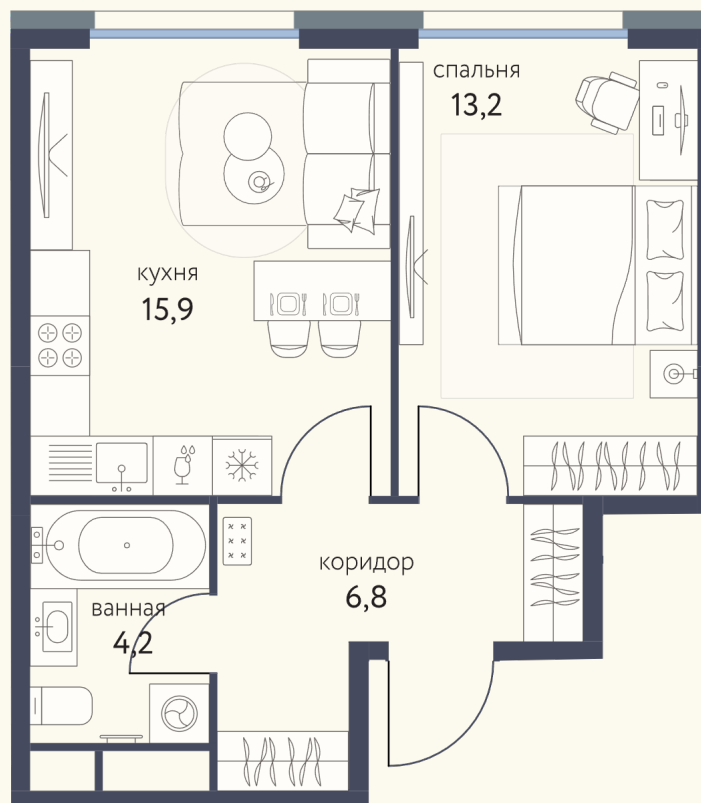

# КВАРТИРА №1089

Номер 1089	Комнат 1	Площадь 40.1 м²
Этаж 23	Корпус 4	Одача I 2026

**20 229 619 ₺**

Отделка — предчистовая