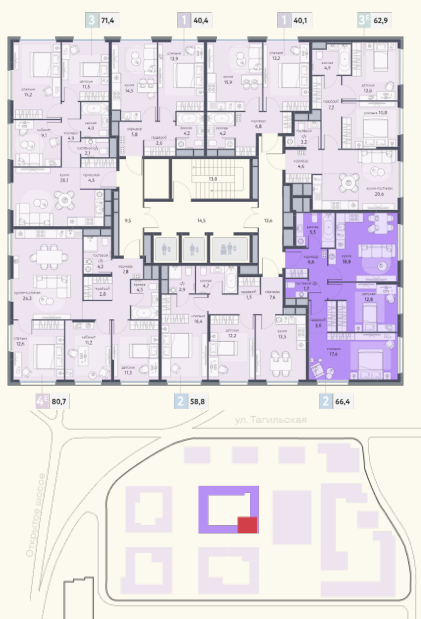

КВАРТИРА №1091

Номер 1091	Комнат 2	Площадь 66,4 м2
Этаж 23	Корпус 4	Сдача I 2026

28 986 158 ₽

Отделка — предчистовая

КОНТАКТЫ

ОТДЕЛ ПРОДАЖ

Телефон

+7 (495) 104-81-63