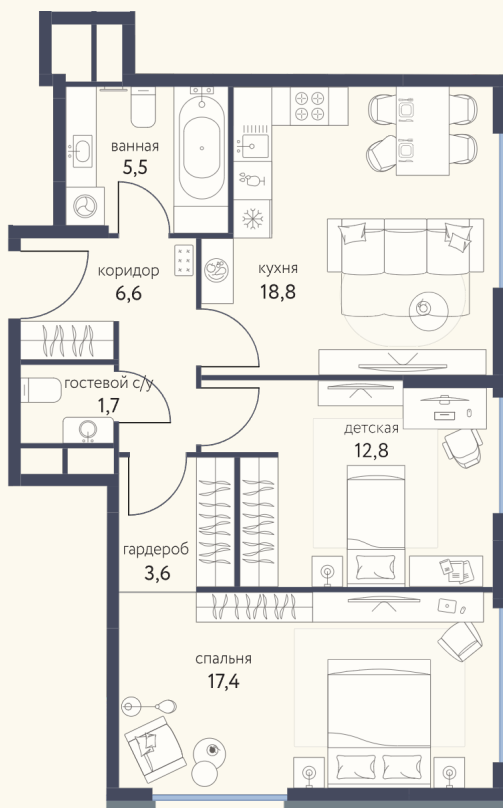

КВАРТИРА №1091

Номер 1091	Комнат 2	Площадь 66,4 м2
Этаж 23	Корпус 4	Сдача I 2026

28 986 158 ₽

Отделка — предчистовая

КОНТАКТЫ

ОТДЕЛ ПРОДАЖ

Телефон

+7 (495) 104-81-63