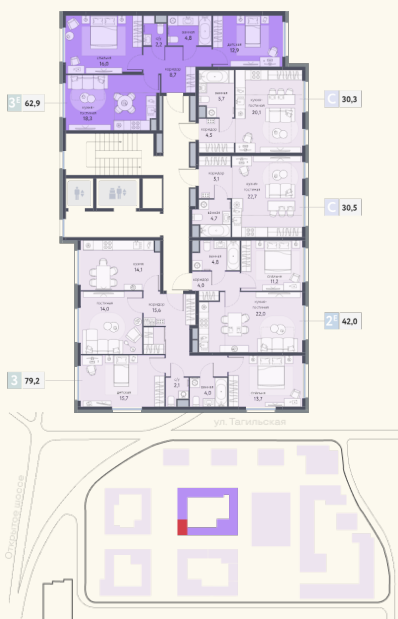

КВАРТИРА №709

Номер 709	Комнат 3	Площадь 62.9 м2
Этаж 2	Корпус 4	Сдача I 2026

20 785 823 Р
24 453 910 Р

Отделка — без отделки

КОНТАКТЫ

ОТДЕЛ ПРОДАЖ

Телефон

+7 (495) 104-81-63