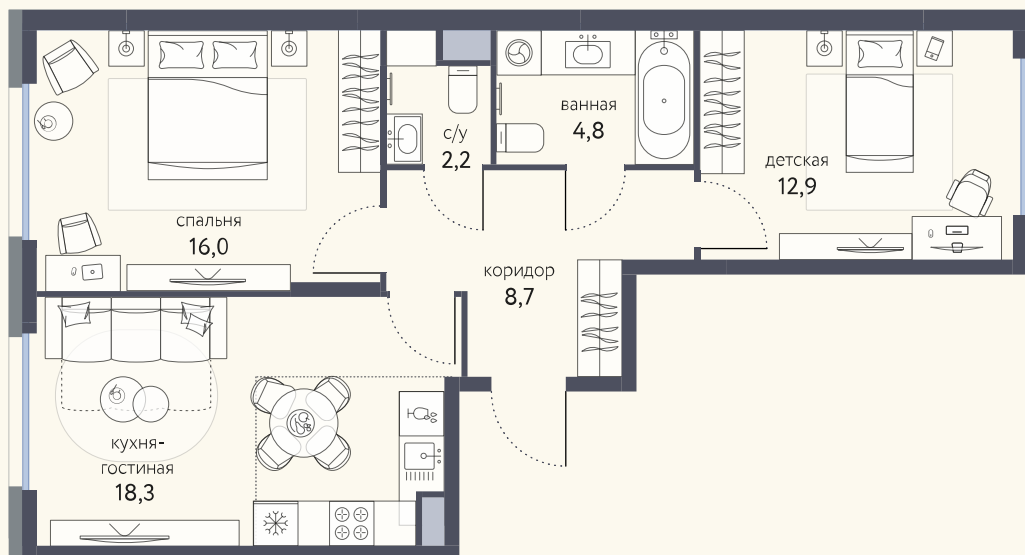

КВАРТИРА №709

Номер 709	Комнат 3	Площадь 62.9 м2
Этаж 2	Корпус 4	Сдача I 2026

20 785 823 Р
24 453 910 Р

Отделка — без отделки

КОНТАКТЫ

ОТДЕЛ ПРОДАЖ

Телефон

+7 (495) 104-81-63