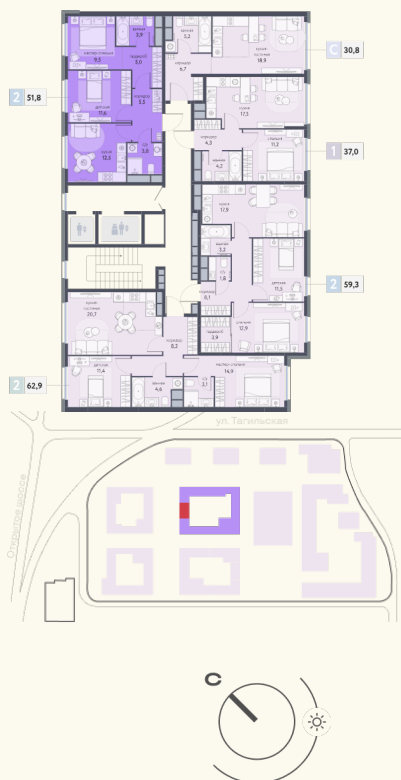

# КВАРТИРА №769

Номер 769	Комнат 2	Площадь 51,8 м2
Этаж 6	Корпус 4	Сдача I 2026

**22 238 110 ₽**

Отделка – предчистовая