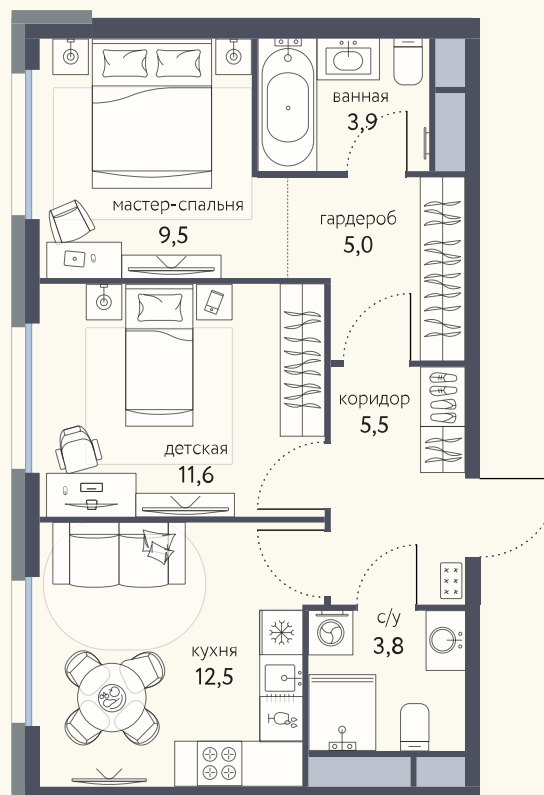

# КВАРТИРА №769

Номер 769	Комнат 2	Площадь 51,8 м2
Этаж 6	Корпус 4	Сдача I 2026

**22 238 110 ₽**

Отделка – предчистовая