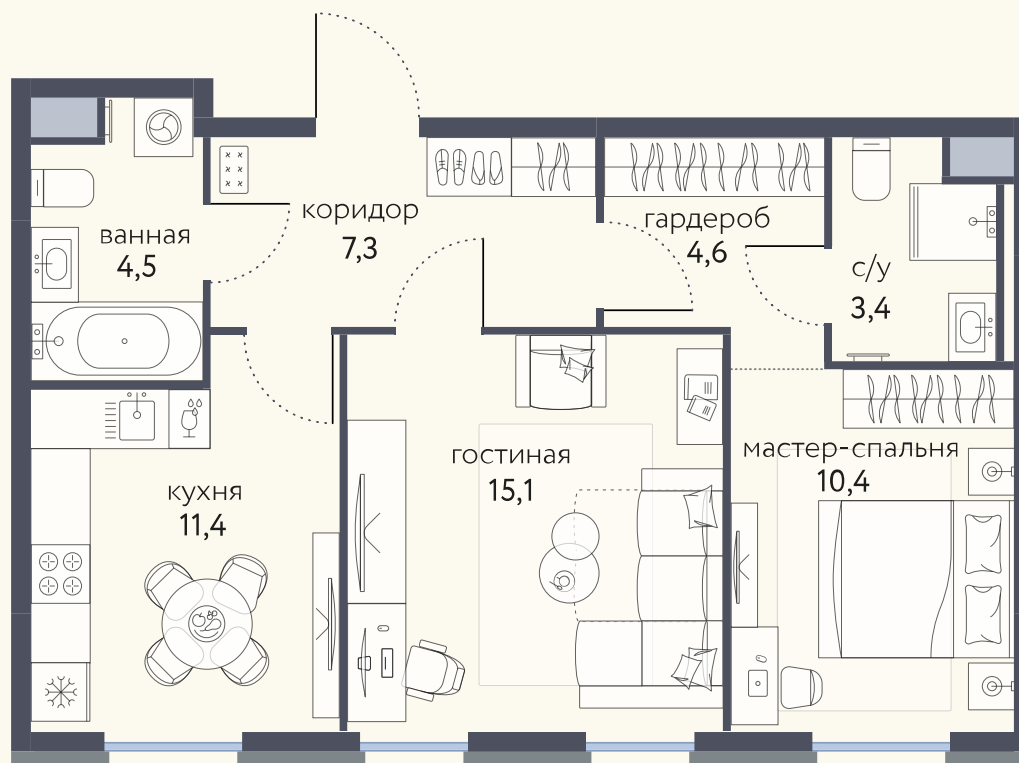

КВАРТИРА №830

Номер 830 Комнат 2 Площадь 56.7 м2

Этаж 2 Корпус 4 Сдача I 2026

18 972 274 ₽

23 715 342 ₽

Отделка — предчистовая

КОНТАКТЫ

ОТДЕЛ ПРОДАЖ