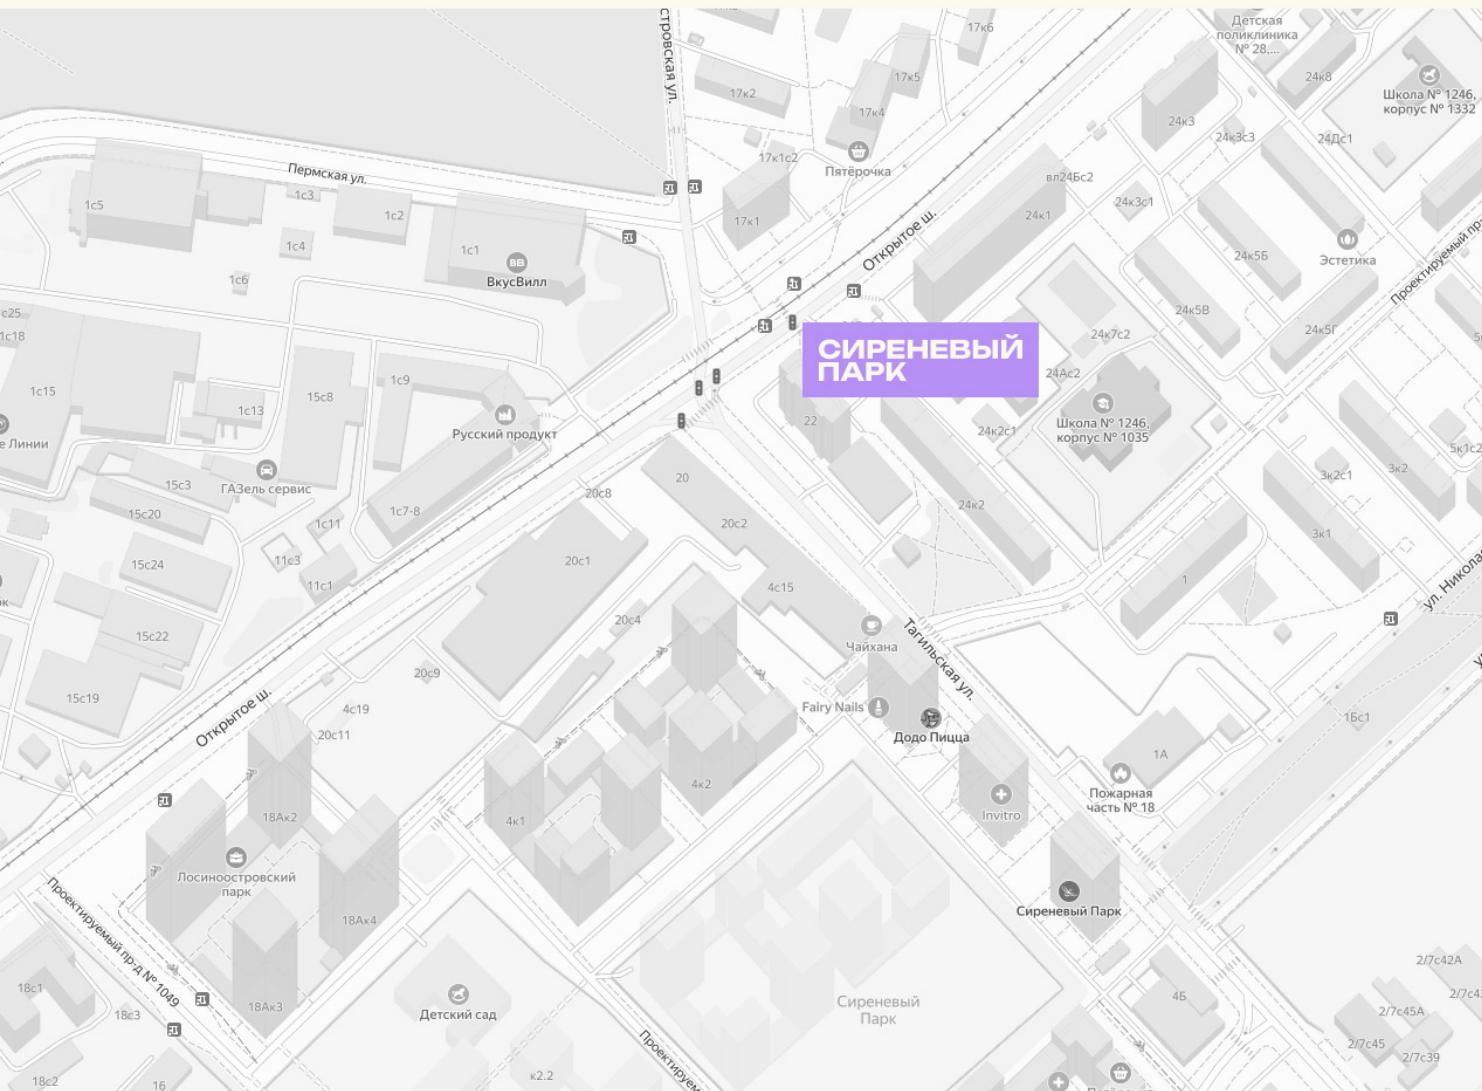

КВАРТИРА №830

Номер 830 Комнат 2 Площадь 56.7 м2

Этаж 2 Корпус 4 Сдача I 2026

18 972 274 ₽

23 715 342 ₽

Отделка — предчистовая

КОНТАКТЫ

ОТДЕЛ ПРОДАЖ