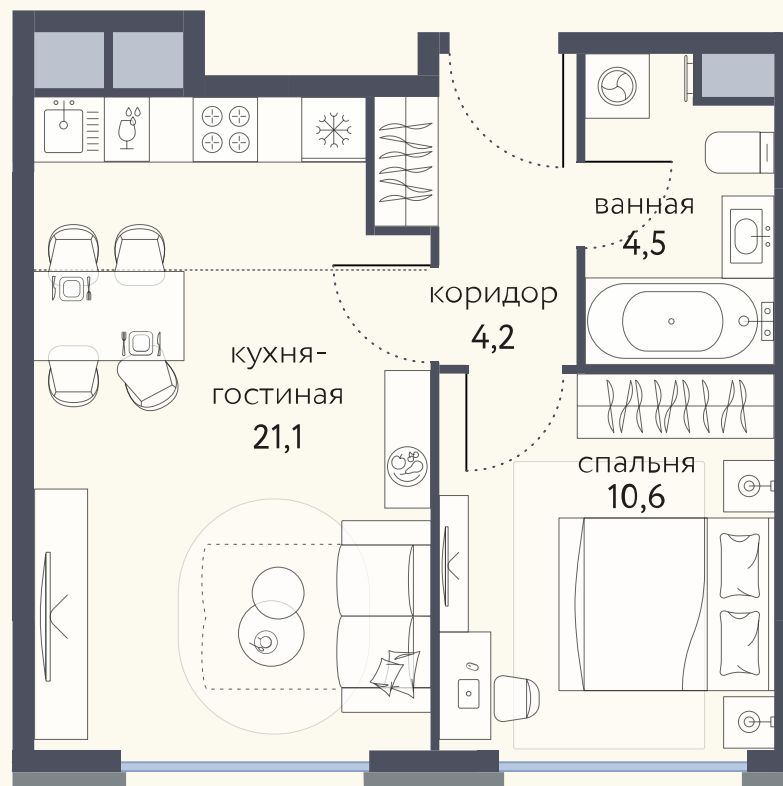

# КВАРТИРА №831

Номер 831	Комнат 2	Площадь 40.4 м2
Этаж 2	Корпус 4	Сдача I 2026

**15 325 770 Р**

18 030 318 Р

Отделка — предчистовая