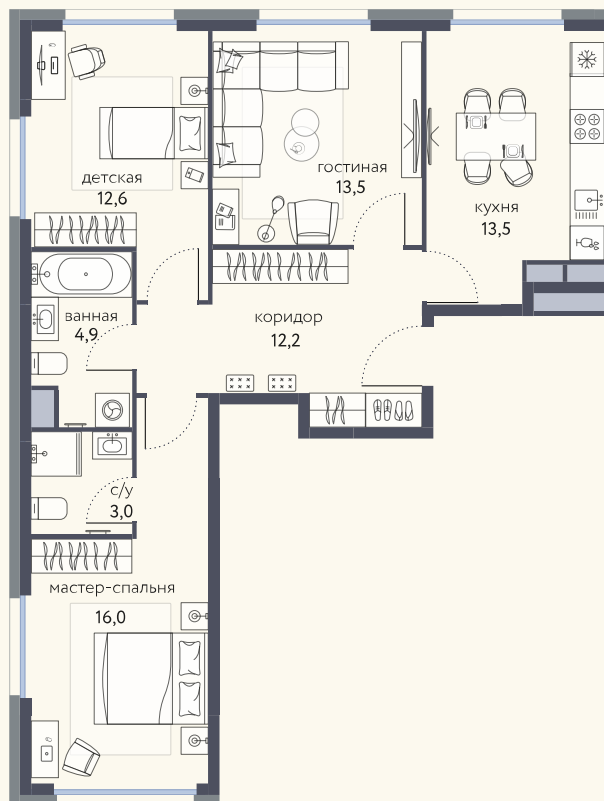

# КВАРТИРА №832

Номер	Комнат	Площадь
832	3	75.7 м2
Этаж	Корпус	Сдача
2	4	I 2026

**23 946 958 ₽**  
28 172 891 ₽

Отделка — предчистовая