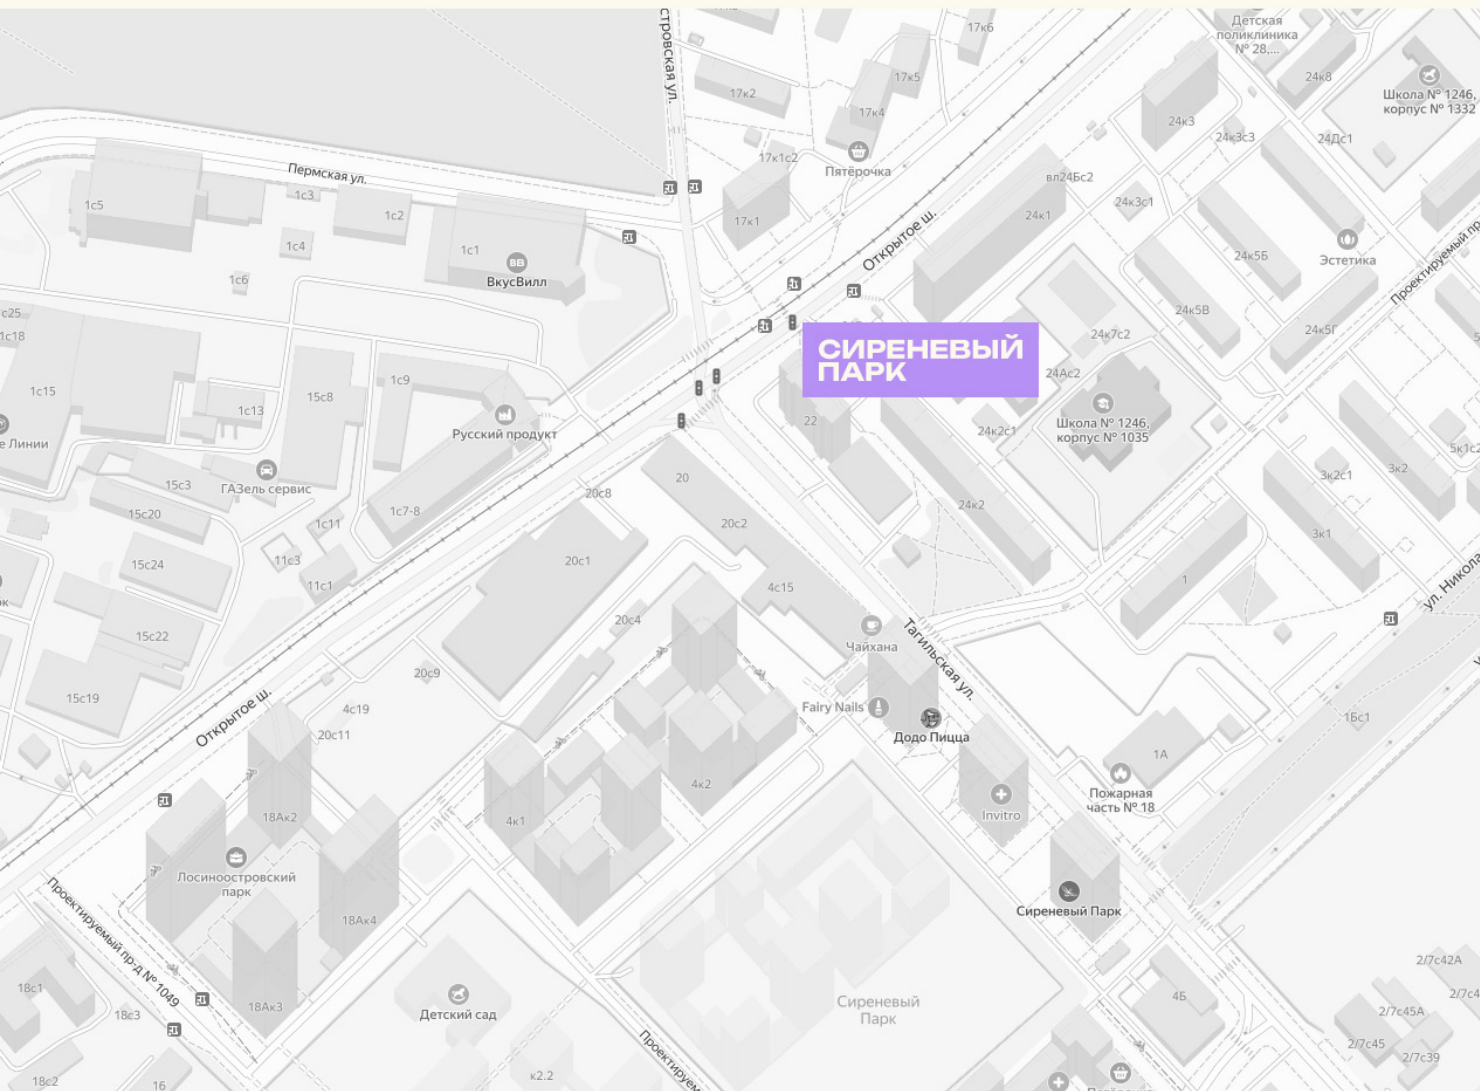

КОНТАКТЫ

ОТДЕЛ ПРОДАЖ

Телефон

+7 (495) 104-81-63

Адрес

Москва, Открытое шоссе, 22

График работы

Ежедневно с 9:00 до 21:00